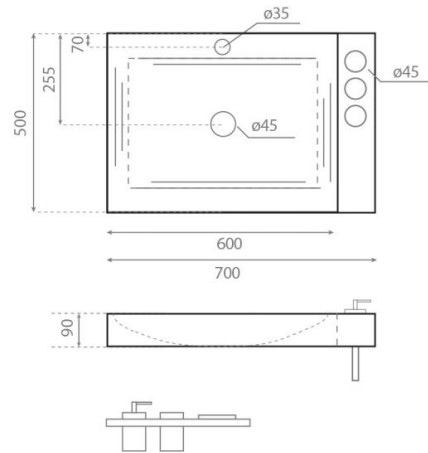

Stainless steel frame top with accesories

Ref. 0321

700x500x90 mm

Features

Toallero incluido en el soporte.
Accesorios incluidos.