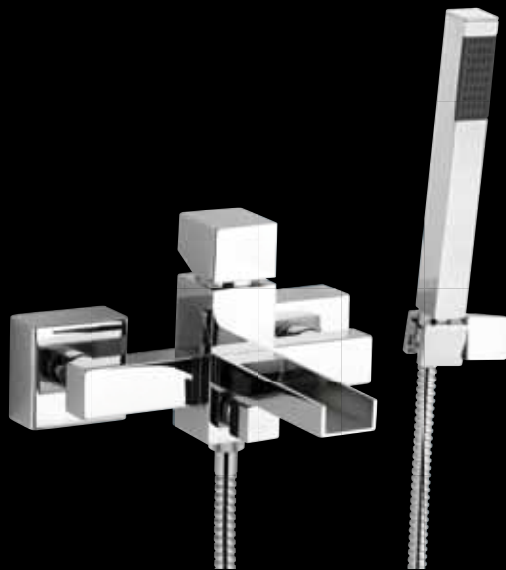

CUBE WATERFALL

 **DANIEL**
RUBINETTERIE

CUBE WATERFALL

Cube waterfall nasce dal desiderio di unire forme estremamente moderne ed attuali con l'incanto e l'armoniosità dell'effetto cascata.

Questa serie, rigidamente cubica nelle proporzioni e nella realizzazione, viene addolcita dai particolari scivoli cromati che permettono di osservare lo scorrere naturale dell'acqua prima che venga liberata.

Bocca incasso a cascata.
Waterfall built-in spout.

C4705Q

Bocca bordo vasca a cascata.
Waterfall spout for deck bath/
shower mixer.

CU612

Miscelatore doccia incasso con
deviatore.
Built-in bath/shower mixer with
diverter.

CW4704

Bocca incasso a cascata.
Waterfall built-in spout.

F4705Q

Bocca bordo vasca con effetto
multigetto.
Spout with multijets effect for
deck bath/shower mixer.

CUBE WATERFALL

CW610

Miscelatore vasca esterno con bocca a cascata, flessibile cm 150 e doccia duplex.

Exposed bath/shower mixer with waterfall spout, flexible cm 150 and duplex shower.

CW600H

Miscelatore vasca esterno con bocca a cascata, senza kit doccia.

Exposed bath/shower mixer with waterfall spout, without shower.