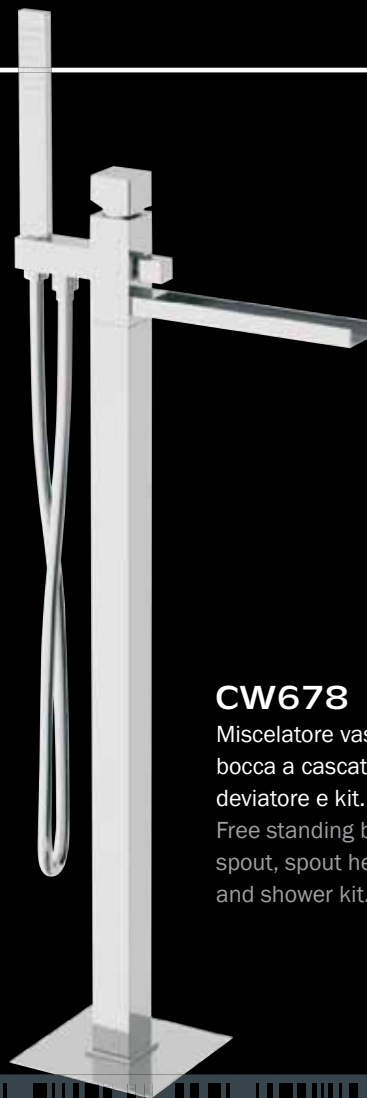

Bocca incasso a cascata.
Waterfall built-in spout.

C4705Q

Bocca bordo vasca a cascata.
Waterfall spout for deck bath/
shower mixer.

CU612

Miscelatore doccia incasso con
deviatore.
Built-in bath/shower mixer with
diverter.

CW4704

Bocca incasso a cascata.
Waterfall built-in spout.

F4705Q

Bocca bordo vasca con effetto
multigetto.
Spout with multijets effect for
deck bath/shower mixer.

CUBE WATERFALL

CW610

Miscelatore vasca esterno con bocca a cascata, flessibile cm 150 e doccia duplex.

Exposed bath/shower mixer with waterfall spout, flexible cm 150 and duplex shower.

CW600H

Miscelatore vasca esterno con bocca a cascata, senza kit doccia.

Exposed bath/shower mixer with waterfall spout, without shower.

CW678

Miscelatore vasca da pavimento con bocca a cascata, altezza bocca cm 85, con deviatore e kit.

Free standing bath mixer with waterfall spout, spout height cm 85, with diverter and shower kit.

CU652

Miscelatore monocomando con vasca da incasso, su piastra rettangolare, con bocca lunga 18 cm, deviatore e kit doccia integrato.