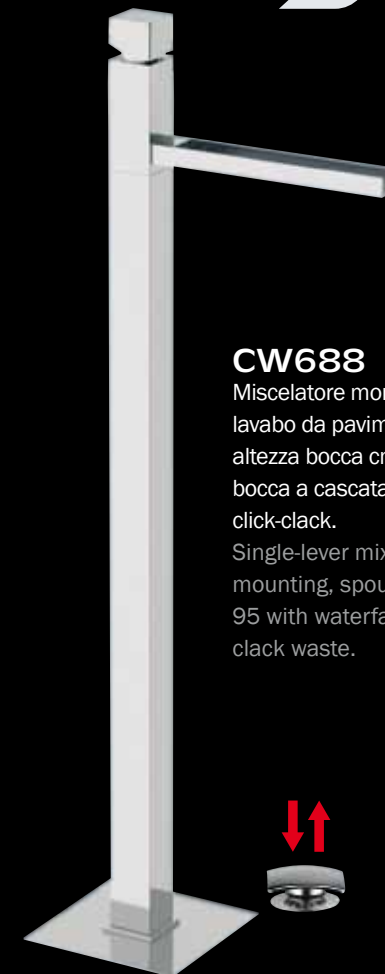

CW632

Miscelatore monocomando a incasso per lavabo, con piastra rettangolare in ottone cromato e bocca quadrata a cascata lunghezza cm 18.

Single-lever built-in basin mixer, with rectangular wall flange in chrome plated brass and waterfall squared spout length cm 18.

CW634

Miscelatore monocomando a incasso per lavabo, con piastra rettangolare verticale in ottone cromato e bocca quadrata a cascata lunghezza cm 18.

Single-lever built-in basin mixer, with vertical rectangular wall flange in chrome plated brass and waterfall squared spout length cm 18.

CW606

Miscelatore lavabo con bocca a cascata senza scarico.

Washbasin mixer with waterfall spout without pop-up waste.

CW607B

Miscelatore lavabo alto con bocca a cascata, senza scarico.

High Washbasin mixer with waterfall spout without waste.

CW688

Miscelatore monocomando lavabo da pavimento, altezza bocca cm 95, con bocca a cascata e scarico click-clack.

Single-lever mixer floor mounting, spout height cm 95 with waterfall, click-clack waste.