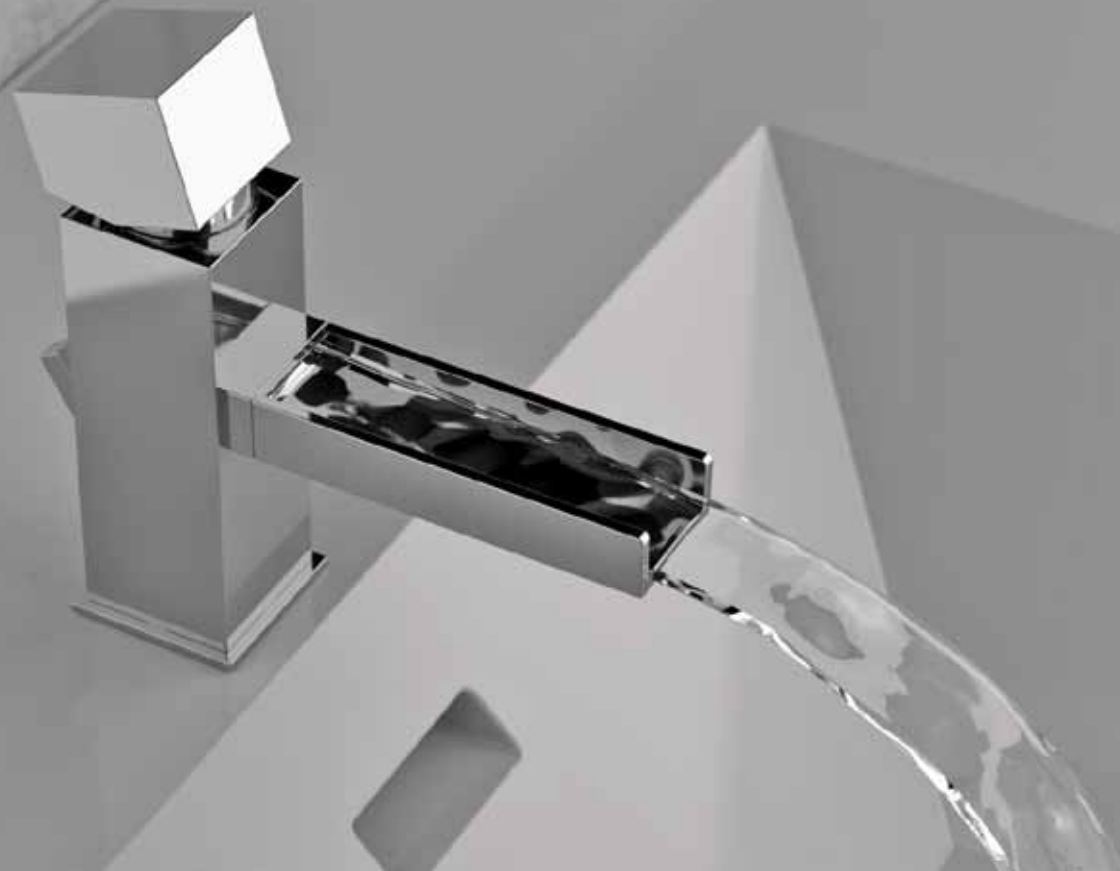

CUBE WATERFALL

 **DANIEL**
RUBINETTERIE

CUBE WATERFALL

Cube waterfall nasce dal desiderio di unire forme estremamente moderne ed attuali con l'incanto e l'armoniosità dell'effetto cascata.

Questa serie, rigidamente cubica nelle proporzioni e nella realizzazione, viene addolcita dai particolari scivoli cromati che permettono di osservare lo scorrere naturale dell'acqua prima che venga liberata.

Cube Waterfall comes from the desire to combine extremely modern and actual shapes with the charm and the lush of the waterfall effect.

This series, definitely cubic in proportions and realization, is softened by the special chromed slides that allow you to observe the natural water flow before it is dispensed.

CW606

Miscelatore lavabo con bocca a cascata senza scarico.

Washbasin mixer with waterfall spout without pop-up waste.

CW607B

Miscelatore lavabo alto con bocca a cascata, senza scarico.

High Washbasin mixer with waterfall spout without waste.

CW688

Miscelatore monocomando lavabo da pavimento, altezza bocca cm 95, con bocca a cascata e scarico click-clack.

Single-lever mixer floor mounting, spout height cm 95 with waterfall, click-clack waste.