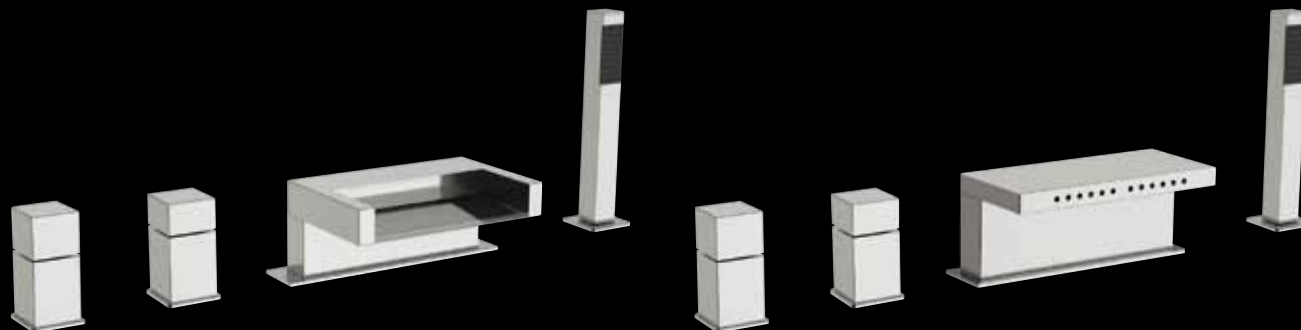

CU697

Miscelatore monocomando bordo vasca con deviatore, bocca cascata e doccetta in ottone cromato.
single lever deck bath/shower mixer with diverter, waterfall spout and c.p. brass hand shower.

CU699

Miscelatore monocomando bordo vasca con deviatore, bocca con effetto multigetto e doccetta in ottone cromato.
single lever deck bath/shower mixer with diverter, spout with multijets effect and c.p. brass hand shower.