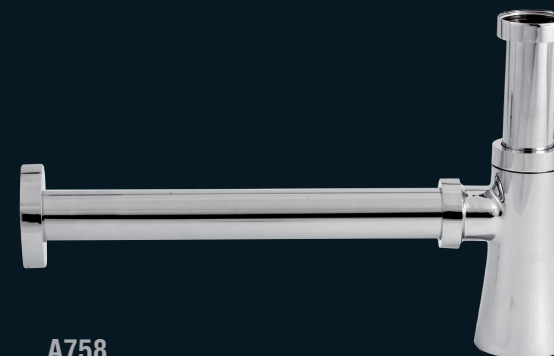

L'elemento vasca segue il concetto ed i canoni estetici del lavabo e bidet, il corpo a clessidra si propone orizzontalmente mentre la bocca di erogazione con deviatore integrato dal design caratteristico Diva si plasma lateralmente.

Shower set composed by:

- Art. A594DC: C.p. Brass shower head with waterfall jet;*
- Art. DV612B: built-in bath mixer with diverter;*
- Art. A352 452: sliding rail A352 with handshower A425 and flexible hose cm 150;*
- Art. A525: wall water punch connector round heavy type.*

DC4704

Bocca incasso a cascata.
Built-in spout with waterfall.

A594DC

Soffione doccia con getto a cascata.
C.p. Brass shower head with waterfall jet.

DV4704
Bocca incasso.
Built-in spout.

A758
Sifone "Diva" in ottone cromato 1"1/4.
C.P. brass "Diva" P trap 1"1/4.