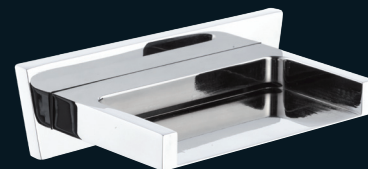

DC4704

Bocca incasso a cascata.
Built-in spout with waterfall.