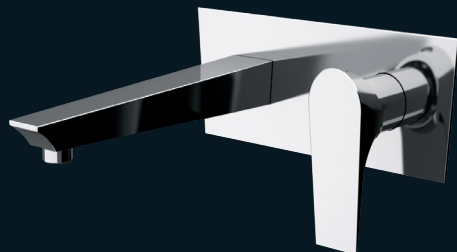

DV606

Monocomando lavabo, senza scarico.
Single-lever basin mixer without pop-up waste.

DV607B

Monocomando lavabo alto: altezza 225 mm, senza scarico.
High basin mixer 225 mm, without pop-up waste.

Diva
DANIEL
RUBINETTERIE

La copertura dello snodo ed aeratore bidet da noi brevettata è usata per rendere Diva ancora più innovativa ed attraente.

The patented bidet aerator and joint shield have been added to give the bidet Diva an even more innovative and attractive look.

DV632

Miscelatore monocomando a incasso per lavabo, con piastra in ottone cromato e bocca lunghezza cm 18.
Single-lever built-in basin mixer, with wall flange in chrome plated brass and spout length cm 18.

L'elemento vasca segue il concetto ed i canoni estetici del lavabo e bidet, il corpo a clessidra si propone orizzontalmente mentre la bocca di erogazione con deviatore integrato dal design caratteristico Diva si plasma lateralmente.