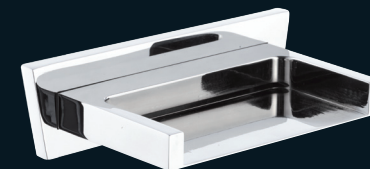

A594DC

Soffione doccia con getto a cascata.
C.p. Brass shower head with waterfall jet.