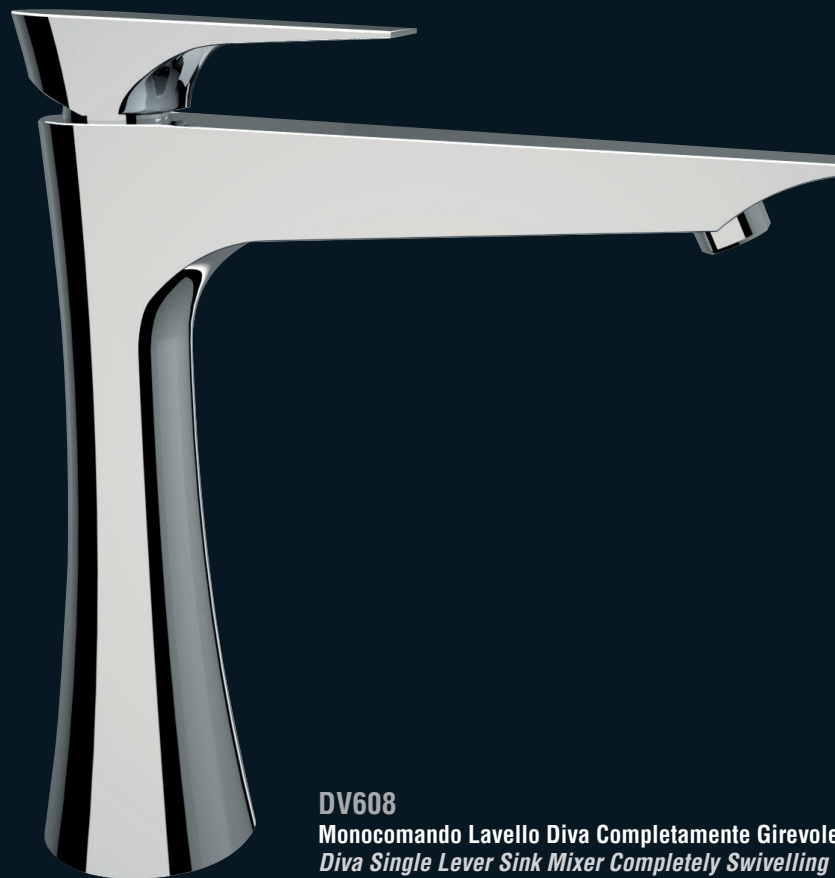

DV608
Monocomando Lavello Diva Completamente Girevole
Diva Single Lever Sink Mixer Completely Swivelling