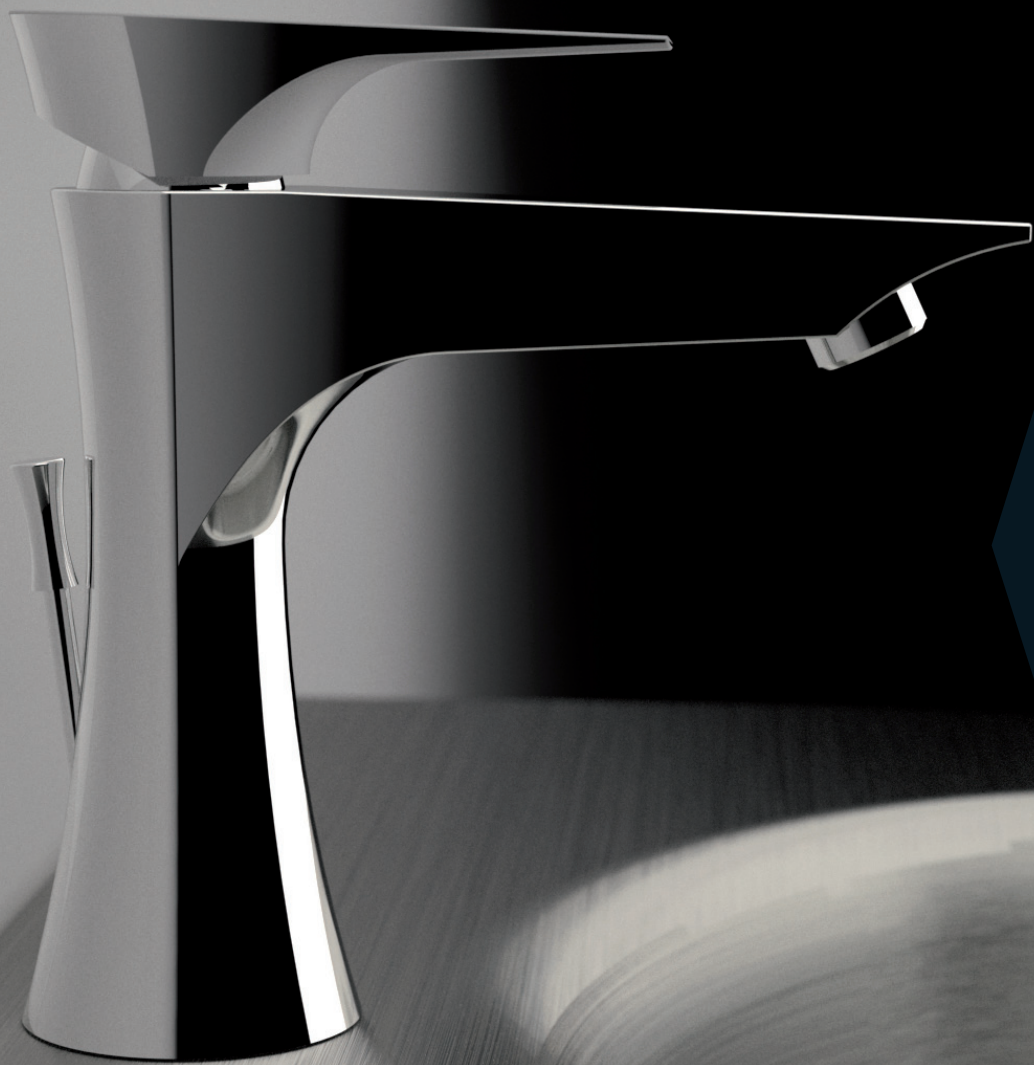

---

*Ammirando Diva le sensazioni positive si intensificano.
Admiring Diva, the positive feelings are intensified.*