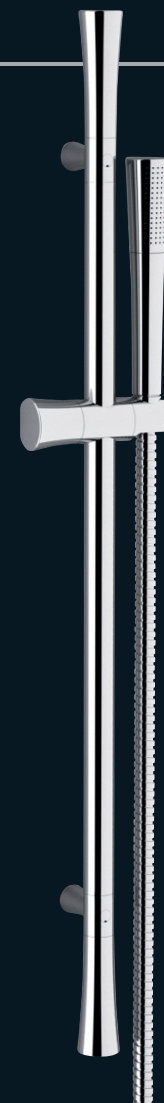

A352 452
Saliscendi A352 con doccetta A452 e
flessibile da 150 cm.
*Sliding rail A352 with handshower
A452 and flexible hose cm 150.*