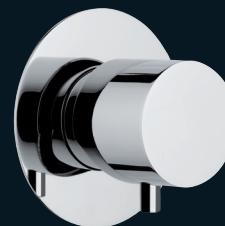

DANIEL

14 RUBINETTERIE

DV602B

Monocomando Incasso Doccia con Piastra
 Diva Dance On
*Single Lever Built-in Shower Mixer with Diva
 Dance On Plate*

DV612B

Monocomando Vasca Incasso con deviatore e
 piastra Diva Dance On
*Div a Dance On Plate Single Lever Built-in Bath
 Mixer with diverter*

DV612Z DEV7

Deviatore a tre vie e sette posizioni (una entrata, tre uscite e sette
 posizioni con cui selezionare uscite singole o miscelate tra loro)
 su piastra.

Scatti della maniglia-deviatore:

- lo scatto 1 aziona l'acqua dell'uscita 1
- lo scatto 2 aziona l'acqua dell'uscita 2
- lo scatto 3 aziona l'acqua dell'uscita 3
- lo scatto 4 aziona l'acqua dell'uscita 1
- lo scatto 5 aziona l'acqua delle uscite 1 + 2
- lo scatto 6 aziona l'acqua delle uscite 1 + 2 + 3
- lo scatto 7 aziona l'acqua delle uscite 2 + 3