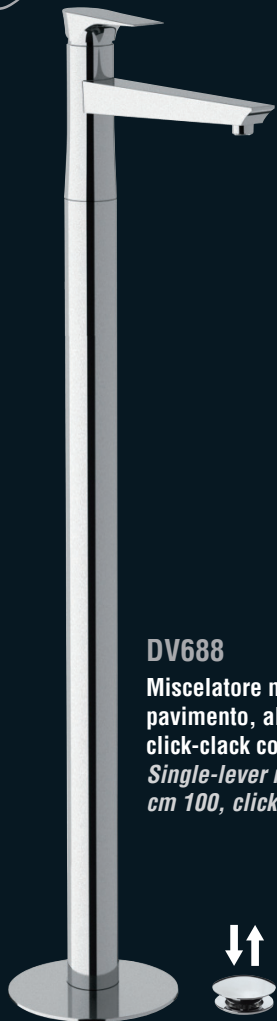

cromo
 chrome

oro
 gold

nichel spazzolato
 brushed nickel

bianco
 white

nero
 black

DV688

Miscelatore monocomando lavabo da pavimento, altezza bocca cm 100, scarico click-clack con troppo pieno.
Single-lever mixer floor mounting, spout height cm 100, click-clack waste with overflow.

L'elemento vasca segue il concetto ed i canoni estetici del lavabo e bidet, il corpo a clessidra si propone orizzontalmente mentre la bocca di erogazione con deviatore integrato dal design caratteristico Diva si plasma lateralmente.