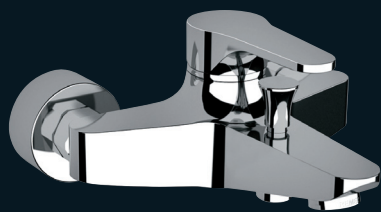

**OM642**  
Miscelatore incasso per shut-off comprensivo di:  
doccetta shut-off art 1000DC, supporto doccia-  
presa acqua su piastra in ottone cromato e flessibile  
doccia cm 120.  
Built-in shut-off mixer set including : shut.off art  
1000DC, shower holder-water punch on flange, all  
in c.p. brass and shower flexible cm 120.

**OM606**  
Monocomando lavabo, senza scarico.  
Single-lever basin mixer without pop-up waste.

**OM607**  
Monocomando lavabo alto: altezza 110 mm, interasse 130 mm, con scarico.  
High basin mixer 110 mm, interaxis 130 mm with pop-up waste.

**OM607B**  
Monocomando lavabo alto: altezza 110 mm, interasse 130 mm, senza scarico.  
High basin mixer 110 mm, interaxis 130 mm, without pop-up waste.

OmegaΩ

**OM610**

Miscelatore vasca esterno con flessibile cm 150 e doccia duplex.  
Exposed bath/shower mixer with flexible cm 150 and duplex shower.

**OM600H**

Miscelatore vasca esterno senza set doccia.  
Exposed bath/shower mixer without shower set.

**OM691**

Miscelatore monocomando bordo vasca con deviatore, bocca e doccia in ottone cromato.  
Single-lever deck bath/shower mixer with diverter, with spout and chrome plated brass hand shower