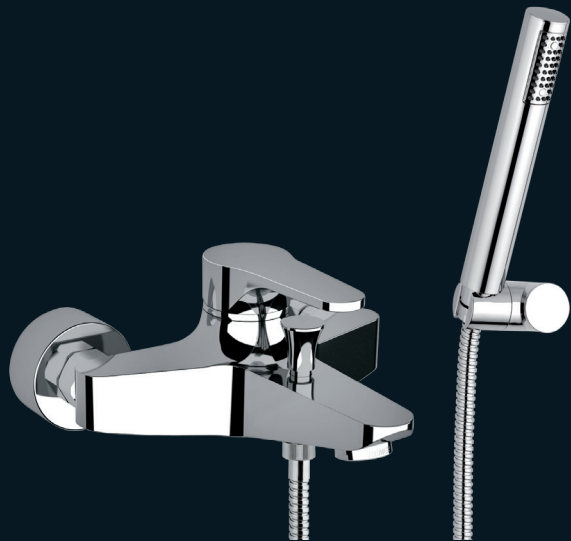

**OM642**  
Miscelatore incasso per shut-off comprensivo di:  
doccetta shut-off art 1000DC, supporto doccia-  
presa acqua su piastra in ottone cromato e flessibile  
doccia cm 120.  
Built-in shut-off mixer set including : shut.off art  
1000DC, shower holder-water punch on flange, all  
in c.p. brass and shower flexible cm 120.

**OM607X**  
Monocomando lavabo alto: altezza 245 mm, interasse 180 mm, con click-clack.  
High basin mixer 245 mm, interaxis 180 mm with click-clack.

**OM605**  
Monocomando lavabo con scarico.  
Single-lever basin mixer with pop-up waste.

**OM606**  
Monocomando lavabo, senza scarico.  
Single-lever basin mixer without pop-up waste.

**OM607**  
Monocomando lavabo alto: altezza 110 mm, interasse 130 mm, con scarico.  
High basin mixer 110 mm, interaxis 130 mm with pop-up waste.

**OM607B**  
Monocomando lavabo alto: altezza 110 mm, interasse 130 mm, senza scarico.  
High basin mixer 110 mm, interaxis 130 mm, without pop-up waste.

OmegaΩ

**OM610**

Miscelatore vasca esterno con flessibile cm 150 e doccia duplex.  
Exposed bath/shower mixer with flexible cm 150 and duplex shower.