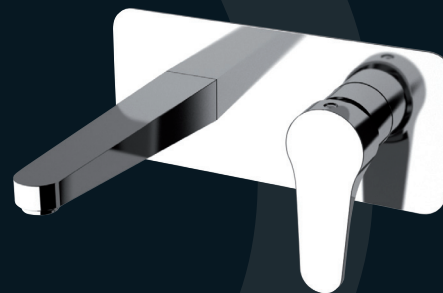

OmegaΩ

**OM604**  
Monocomando bidet con scarico.  
Single-lever bidet mixer with pop-up waste.

**OM604B**  
Monocomando bidet, senza scarico.  
Single-lever bidet mixer without pop-up waste.

**OM632**  
Miscelatore monocomando a incasso per lavabo,  
con piastra rettangolare in ottone cromato e bocca  
lunghezza cm 18.  
Single-lever built-in basin mixer, with rectangular  
wall flange in chrome plated brass and spout  
length cm 18.

**OM642**  
Miscelatore incasso per shut-off comprensivo di:  
doccetta shut-off art 1000DC, supporto doccia-  
presa acqua su piastra in ottone cromato e flessibile  
doccia cm 120.  
Built-in shut-off mixer set including : shut.off art  
1000DC, shower holder-water punch on flange, all  
in c.p. brass and shower flexible cm 120.

**OM607X**  
Monocomando lavabo alto: altezza 245 mm, interasse 180 mm, con click-clack.  
High basin mixer 245 mm, interaxis 180 mm with click-clack.

**OM605**  
Monocomando lavabo con scarico.  
Single-lever basin mixer with pop-up waste.

**OM606**  
Monocomando lavabo, senza scarico.  
Single-lever basin mixer without pop-up waste.

**OM607**  
Monocomando lavabo alto: altezza 110 mm, interasse 130 mm, con scarico.  
High basin mixer 110 mm, interaxis 130 mm with pop-up waste.