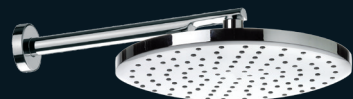

OM615Z

Set doccia composto da:
Art. A584 CM20 con A552 soffione minimale in abs lusso Ø 20 cromato con braccio in ottone cm 30.
Art. OM612B Monocomando vasca incasso con deviatore con piastra Omega.
Art. A546 con A430 doccia duplex anticalcare con supporto presa acqua in ottone cromato e flessibile conico cm 150.

Shower set composed of:
Art. A584 CM20 with A552 C.p. minimal deluxe abs shower head Ø 20, with c.p. brass shower arm cm 30.
Art. OM612B Built-in bath/shower mixer with diverter with Omega Plate.
Art. A546 with A430 anti-limestone handshower with waterpunch-shower holder in c.p. brass and conical flexible cm 150.

OmegaΩ