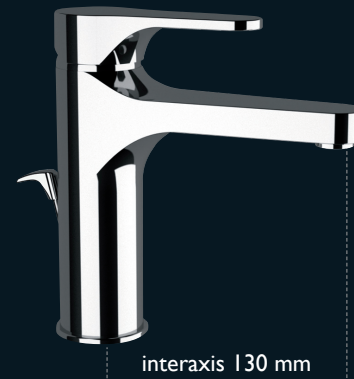

**OM642**  
Miscelatore incasso per shut-off comprensivo di:  
doccetta shut-off art 1000DC, supporto doccia-  
presa acqua su piastra in ottone cromato e flessibile  
doccia cm 120.  
Built-in shut-off mixer set including : shut.off art  
1000DC, shower holder-water punch on flange, all  
in c.p. brass and shower flexible cm 120.

**OM607X**  
Monocomando lavabo alto: altezza 245 mm, interasse 180 mm, con click-clack.  
High basin mixer 245 mm, interaxis 180 mm with click-clack.

**OM605**  
Monocomando lavabo con scarico.  
Single-lever basin mixer with pop-up waste.

**OM606**  
Monocomando lavabo, senza scarico.  
Single-lever basin mixer without pop-up waste.

**OM607**  
Monocomando lavabo alto: altezza 110 mm, interasse 130 mm, con scarico.  
High basin mixer 110 mm, interaxis 130 mm with pop-up waste.

**OM607B**  
Monocomando lavabo alto: altezza 110 mm, interasse 130 mm, senza scarico.  
High basin mixer 110 mm, interaxis 130 mm, without pop-up waste.

OmegaΩ

**OM610**

Miscelatore vasca esterno con flessibile cm 150 e doccia duplex.  
Exposed bath/shower mixer with flexible cm 150 and duplex shower.