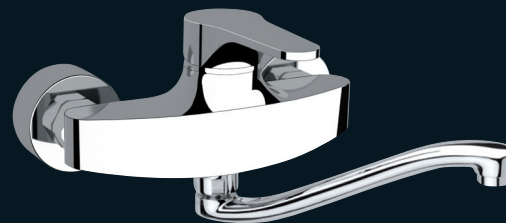

OM624
Miscelatore lavabo/vasca con canna fusa lunga 30 cm, con deviatore con kit doccia.
Wall basin/bath single lever mixer with cm 30 long casted spout with diverter and with duplex shower.

OM624H
Miscelatore lavabo/vasca con canna fusa lunga 30 cm e deviatore senza kit doccia.
Wall basin/bath single lever mixer with cm 30 long casted spout with diverter and without kit shower.

OM609S

Miscelatore lavello a muro con bocca ad "S" girevole.
Wall-mounted single-lever sink mixer with "S" movable spout.