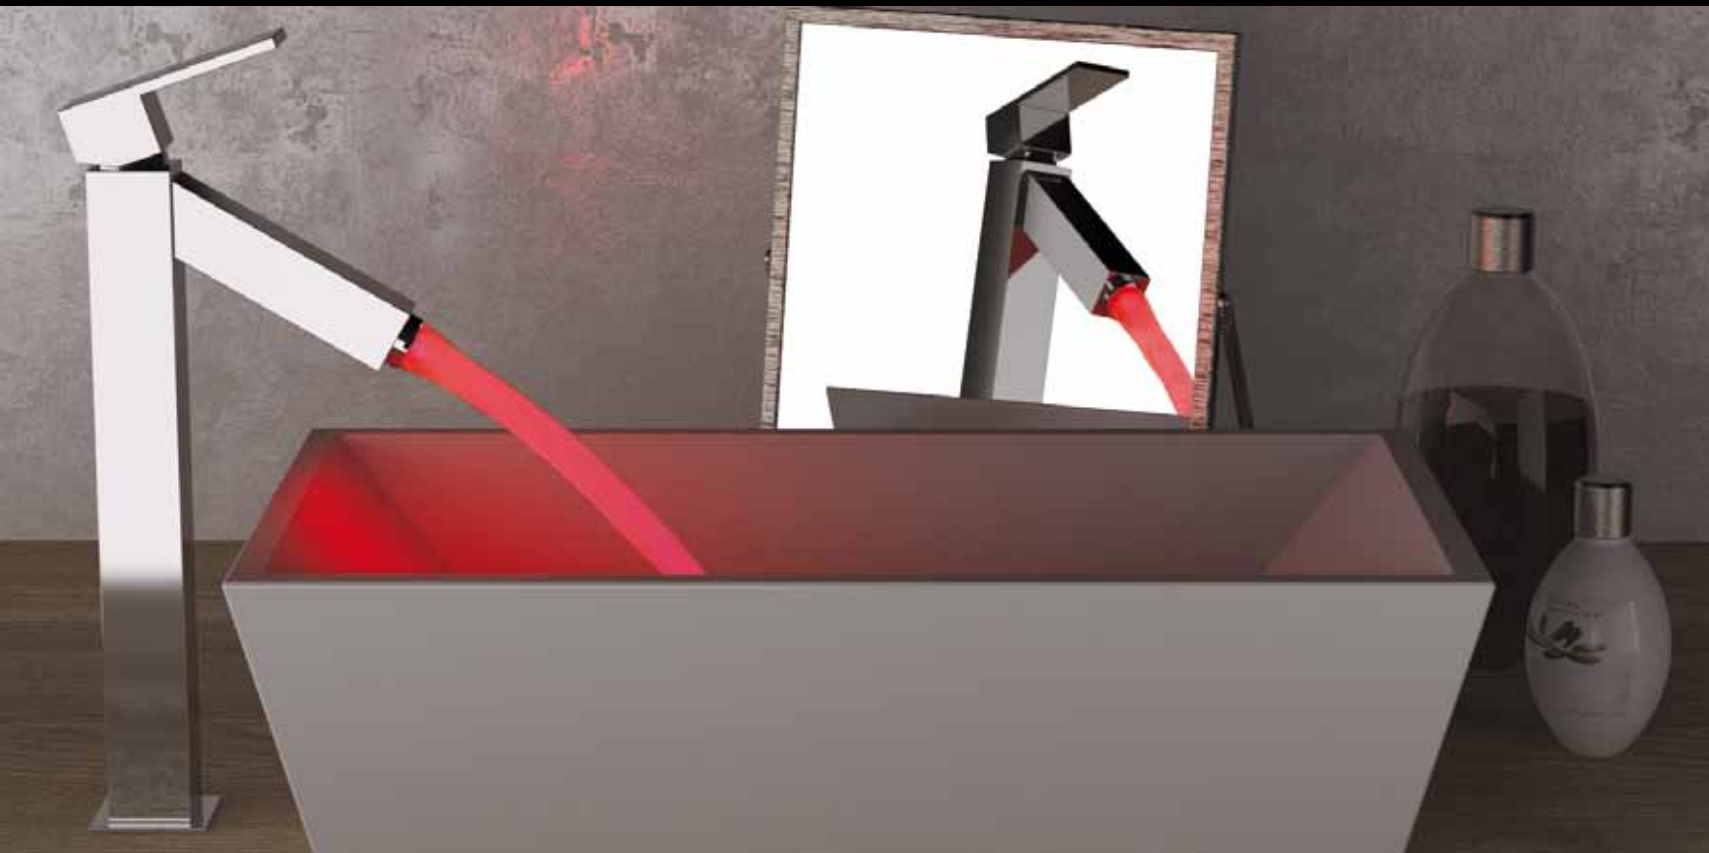

OXL604

Miscelatore bidet con scarico.
Bidet mixer with pop-up waste.

OXL604B

Miscelatore bidet senza scarico.
Bidet mixer without pop-up waste.