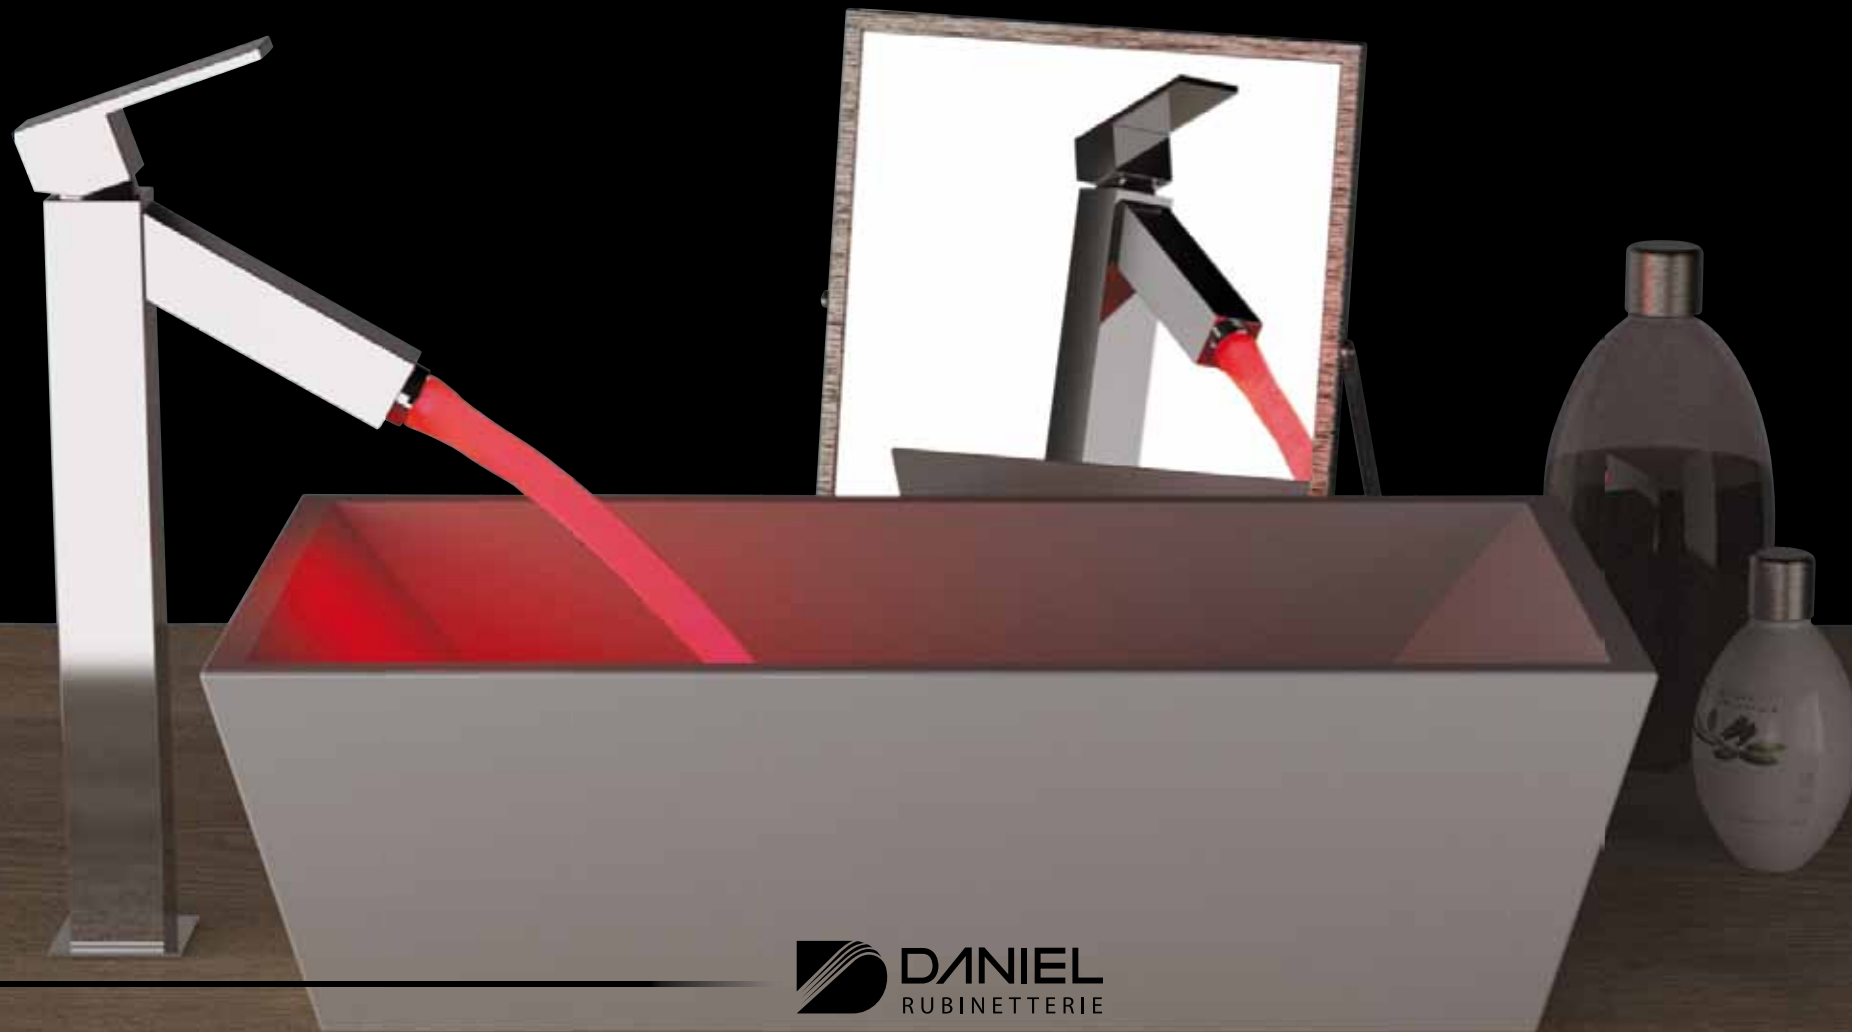

OXY LIGHT

 **DANIEL**
RUBINETTERIE

OXY LIGHT

Icona delle proporzioni cubiche la serie Oxy si arricchisce di luce e colore tramite l'inserimento della cartuccia Colour Fountain.

L'emanazione di acqua illuminata e colorata avviene tramite questo dispositivo, dotato di luci a led, che non necessita di batterie o collegamenti alla corrente in quanto autoalimentato da un sistema interno a turbina.

Il Color Fountain, oltre a contenere un elemento termosensibile che a seconda dei modelli e della programmazione riconosce e segnala tramite diverso colore la temperatura dell'acqua, ha la possibilità di essere scelto in quattro modelli: la versione arcobaleno, una emozionante gamma cromatica in continua rotazione, la versione che segnala i passaggi di temperatura tramite il cambiamento dei colori rosso, giallo verde e blu, la versione soft che propone al cambio della temperatura i colori azzurro, bianco LED e rosa, e la versione totalmente bianco LED. Il dispositivo Color Fountain è, per completezza di informazione, interamente prodotto in Italia da S.T.S.R., azienda storica milanese sinonimo di alta qualità.

Oxy Light unisce all'alto design la magia della luce e del colore per creare atmosfere sorprendenti.

Design by Cristian Mapelli, prodotto in Italia negli stabilimenti di Daniel Rubinetterie.

Cubic proportions icon, Oxy series is now enriched by light with the Colour Fountain cartridge.

The coloured and lighted water supply operates through this device, equipped with led lights, that does not require batteries or electrical connections as it is self powered by an internal turbine system.