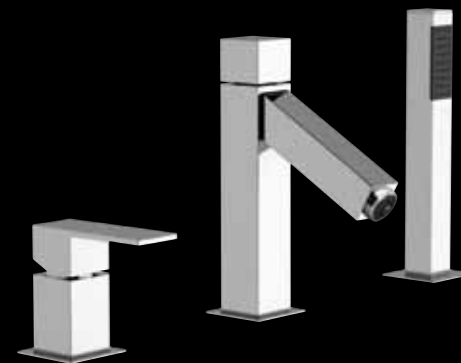

Bocca incasso con luce led.
Built-in spout with led light.

OXL610

Miscelatore vasca esterno con luce led, flessibile cm 150 e doccia duplex.

Exposed bath/shower mixer with led light, flexible cm 150 and duplex shower.

OXL600H

Miscelatore vasca esterno con luce led, senza kit doccia.

Exposed bath/shower mixer with led light, without shower.

OXL678

Miscelatore vasca da pavimento con luce led, altezza bocca cm 85, con deviatore e kit. Free standing bath mixer with led light, spout height cm 85, with diverter and shower kit.

OXL691

Miscelatore monocomando bordo vasca con deviatore, bocca con luce led e doccetta in ottone cromato. Single-lever deck bath/shower mixer with diverter, led light spout and c.p. brass handshower.

Daniel Rubinetterie S.p.A.
Via L. da Vinci, 53
20062 Cassano d'Adda (MI) Italy