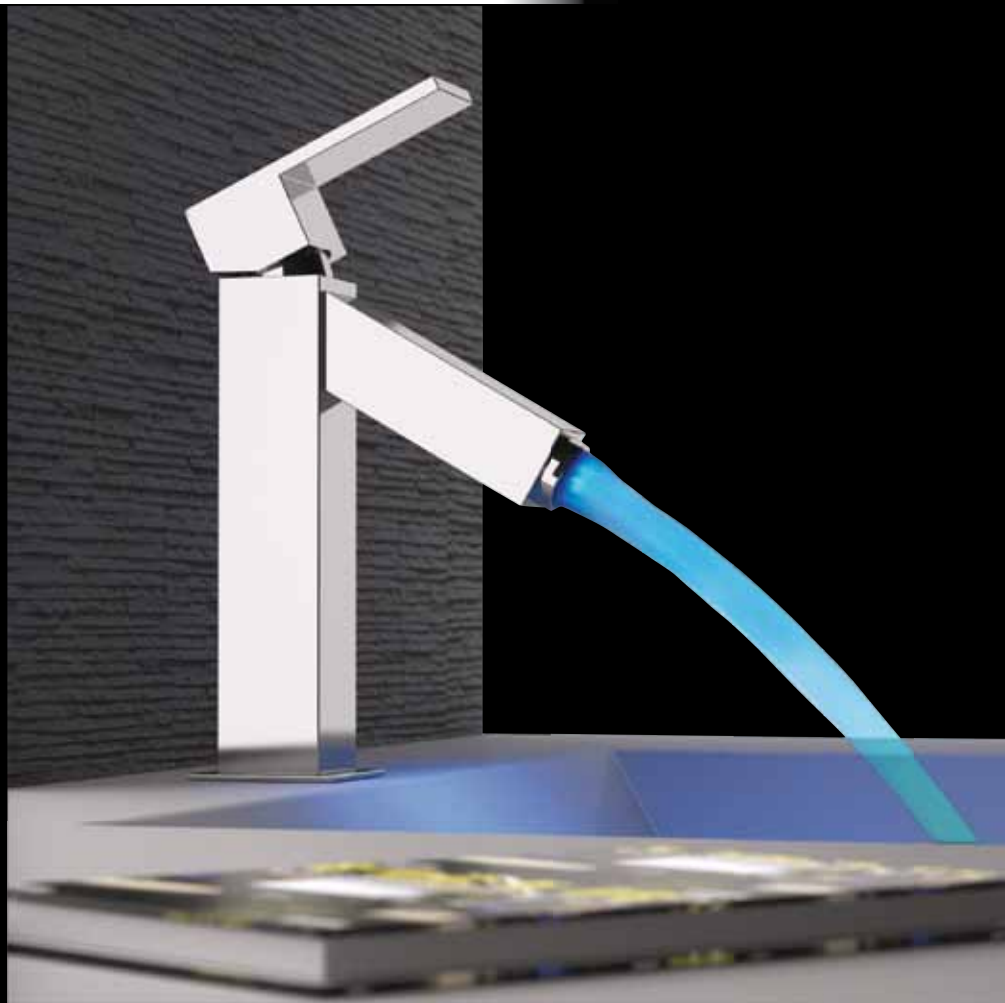

Oxy Light unisce all'alto design la magia della luce e del colore per creare atmosfere sorprendenti.

Design by Cristian Mapelli, prodotto in Italia negli stabilimenti di Daniel Rubinetterie.

Cubic proportions icon, Oxy series is now enriched by light with the Colour Fountain cartridge.

The coloured and lighted water supply operates through this device, equipped with led lights, that does not require batteries or electrical connections as it is self powered by an internal turbine system.

Besides containing a heat-sensitive element that recognizes and reports the water temperature using different colours depending on the model and the programming, Color Fountain can be chosen in four models: the Rainbow version, an exciting range of colours in continuous rotation, the version that reports the temperature changes through the change of the red, yellow, green and blue colours, the soft version using the blue, pink and white LED colours and the totally white LED version. The Color Fountain device, for completeness of information, is entirely produced in Italy by S.T.S.R., historical company based in Milan, synonymous with high quality.

Oxy Light combines the design with the magic of light and colour in order to create amazing atmospheres.

Design by Cristian Mapelli, produced in Italy in Daniel Rubinetterie's production facilities.

Designer Cristian Mapelli