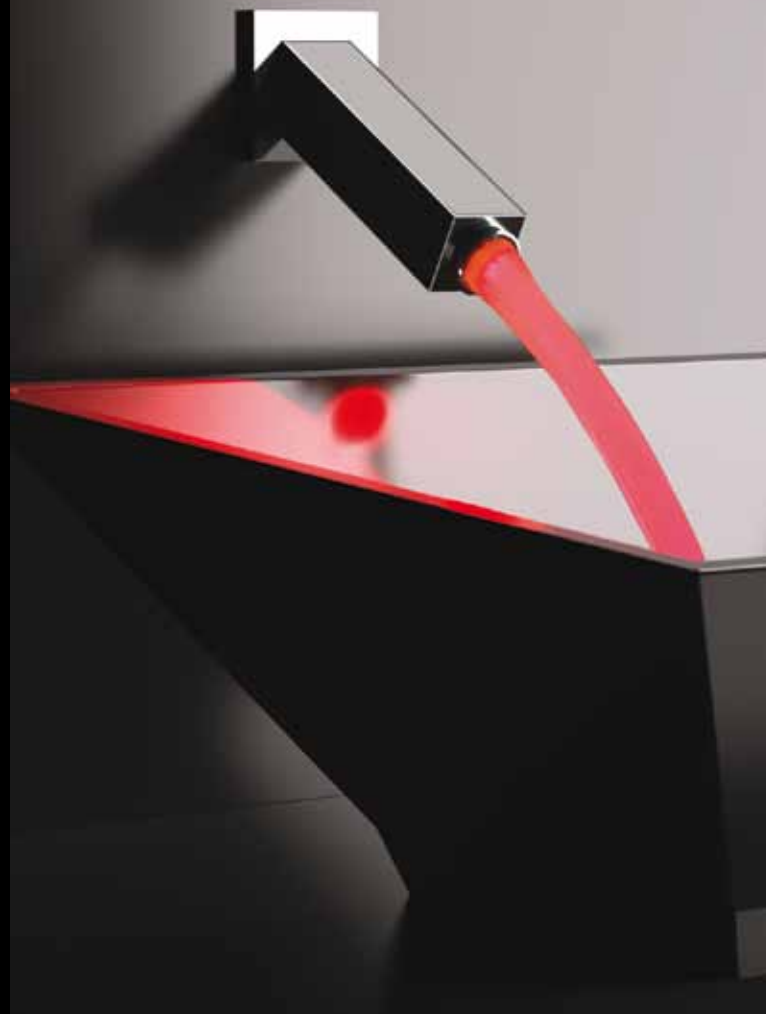

OX23602

Miscelatore doccia incasso.
Built-in shower mixer.

OX23612

Miscelatore doccia incasso con
deviatore.
Built-in bath/shower mixer with
diverter.

OXL4704

Bocca incasso con luce led.
Built-in spout with led light.