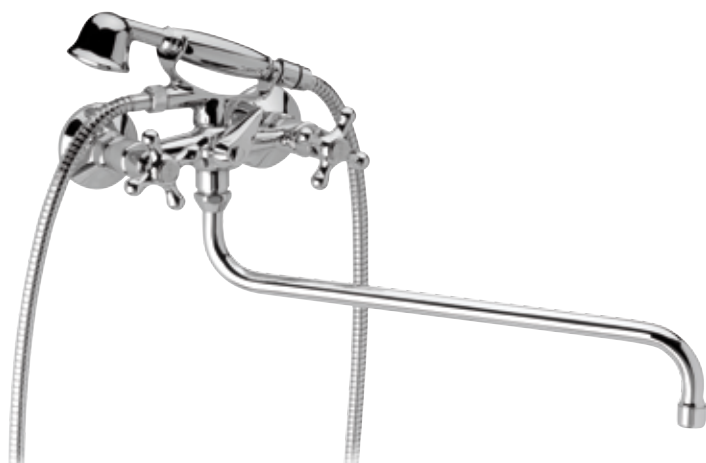

V6400

Monoforo bidet canna antica con scarico.
One hole bidet mixer with "Antique" spout and pop-up waste.

V4101

Gruppo vasca esterno con flessibile cm 150 e doccia duplex.
Bathtub mixer with flexible cm 150 and duplex shower.

V4101XL

Gruppo vasca esterno su colonne da pavimento, con doccia.
Traditional bathtub mixer, on floor columns, with shower.

A880XL

Colonne da pavimento.
Floor columns.

V4192

Batteria bordo vasca con doccia estraibile.
Bathtub set with pull-out shower.

- presa acqua con flessibile cm 150 e doccetta;
 - braccio doccia con soffione;
- il tutto in ottone cromato.

Built-in bathtub mixer with diverter complete of shower kit composed by:

- water connector with flexible cm 150 and handshower
 - shower arm with shower head;
- all in c.p. brass.*