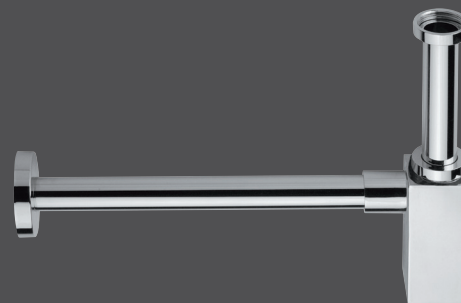

A740

Sifone squadrato in ottone cromato 1"1/4.
C.P. brass "Square" P trap 1"1/4.