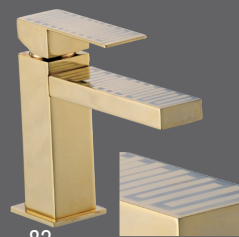

83
Oro lucido decoro
nichel spazzolato
*Shiny gold brushed
nikel decoration*