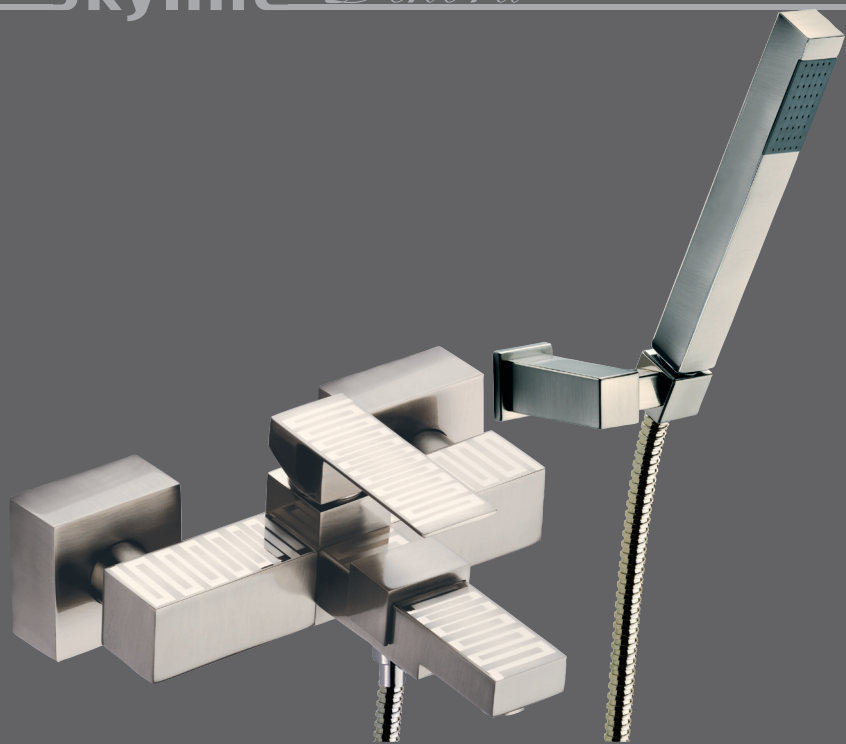

Skyline Dekora

SK610YP97

Vasca Skyline Decorato con set doccia
Decorated Bathtub Skyline Mixer with shower set