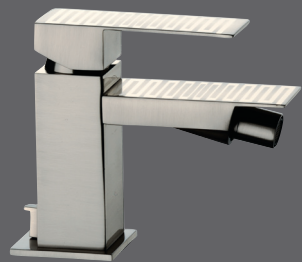

SK604YP97
Bidet Skyline Decorato
Decorated Skyline Bidet Mixer