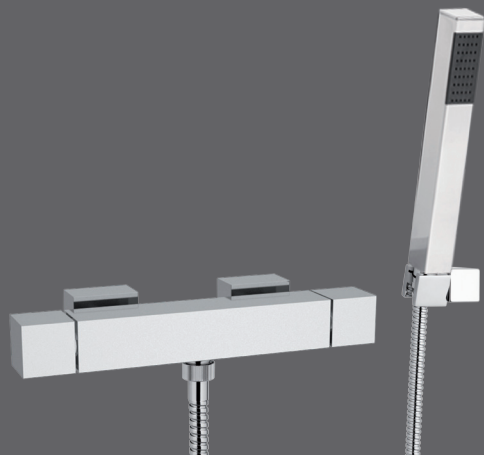

SK4704
Bocca incasso.
Built-in spout.

SKT611A
Miscelatore termostatico esterno per doccia, con doccia duplex.
Thermostatic wall mounted shower mixer, with duplex shower.

SKT611
Miscelatore termostatico esterno per doccia, con attacco inferiore.
Thermostatic wall mounted shower mixer with lower 1/2" connection.

T+H