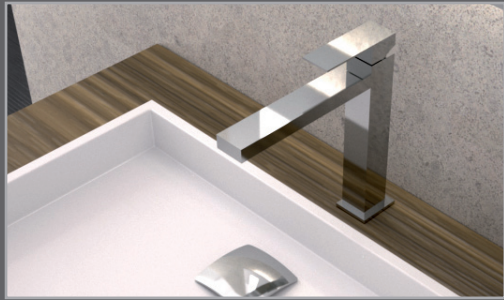

DANIEL
RUBINETTERIE