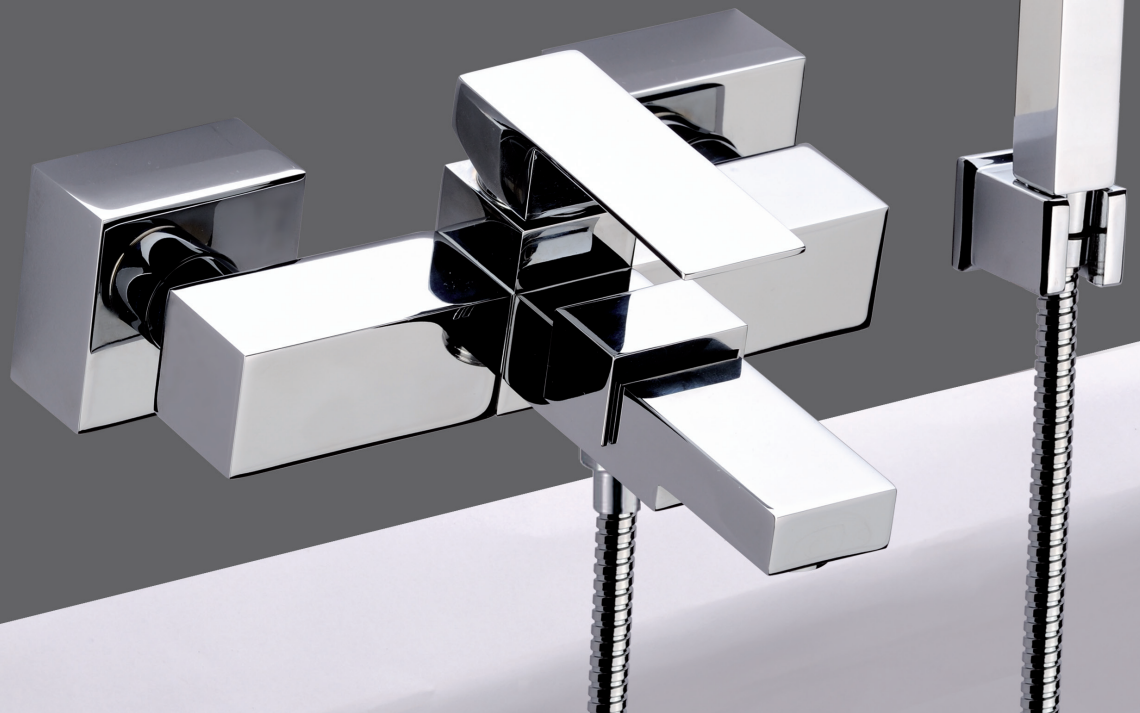

Il parallelismo tra la leva e la bocca d'erogazione è la caratteristica predominante nel design di questo prodotto.

L'altezza del corpo unita alla lunghezza della bocca, favoriscono una perfetta rotazione del pezzo, anche grazie ad un ricercato elemento tecnico posto al suo interno.

*The parallelism between the lever and the spout is the predominant feature in the design of this product. The height of the body combined with the length of the mouth, contributes to a perfect rotation of the piece, also thanks to a requested (refined) technical element placed inside it (in its internal).*

### SK600

Miscelatore vasca esterno con flessibile cm 120 e doccia in ottone.

*Exposed bath/shower mixer with flexible cm 120 and brass shower.*

### SK600H

Miscelatore vasca esterno senza kit doccia.

*Exposed bath/shower mixer without shower kit.*

L'elemento vasca è stato pensato come un oggetto composto da più volumi di differente dimensione che si abbinano tra loro.