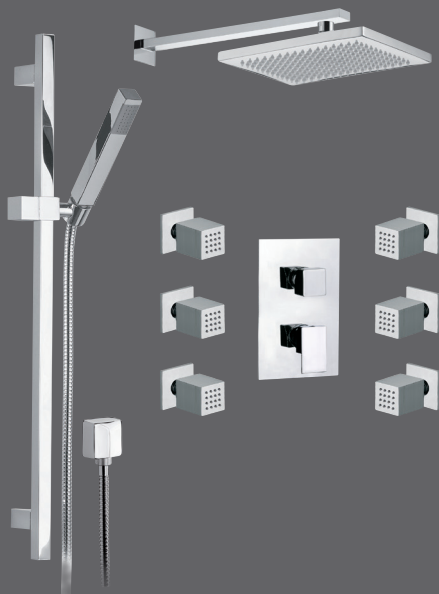

Skyline

SK613Z

Set doccia composto da:
Art. A592 A553: soffione a pioggia rettangolare completamente in ottone con braccio cm 30;
Art. A345 495: saliscendi lusso con doccetta, tutto in ottone;
Art. A521: Attacco presa acqua, tipo quadrato, pesante;
Art. SK612D7: miscelatore e deviatore 3 vie e 7 posizioni;
Art. OX JET: 6 getti anticalcare

Shower set composed by:
Art. A592 A553: rectangular shower head in brass with arm cm 30;
Art. A345 495: deluxe sliding rail with hand shower, all in brass;
Art. A521: C.p. brass wall water punch connector, squared and heavy type;
Art. SK612D7: shower mixer and 3 ways diverter and 7 positions;
Art. OX JET: 6 jets anti limestone.