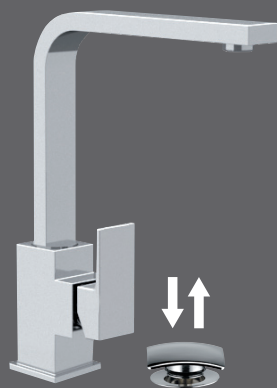

Skyline

SK605R

Miscelatore monocomando per lavabo, con canna corta a "U" girevole, con scarico click-clack, con troppo pieno.
Single-lever one-hole sink mixer, with short "U" movable spout, with click clack system and overflow.