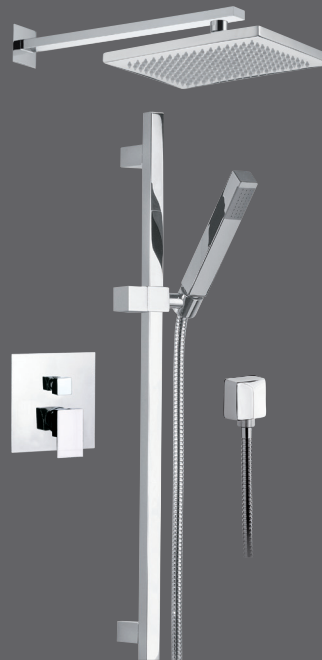

SK614Z

Set doccia composto da:
Art. A592 A553: soffione a pioggia rettangolare completamente in ottone con braccio cm 30;
Art. A345 495: saliscendi lusso con doccetta, tutto in ottone;
Art. A521 Attacco presa acqua, tipo quadrato, pesante;
Art. SK612B: miscelatore incasso con deviatore .

Shower set composed by:
Art. A592 A553: rectangular shower head in brass with arm cm 30;
Art. A345 495: deluxe sliding rail with hand shower, all in brass;
Art. A521 C.p. brass wall water punch connector, squared and heavy type;
Art. SK612B: Built-in bath /shower mixer with diverter.

Idem, con miscelatore termostatico, Art. SKT613Z.
Same, with thermostatic mixer, Art. SKT613Z.

Idem, con miscelatore termostatico, Art. SKT614Z.
Same, with thermostatic mixer, Art. SKT614Z.