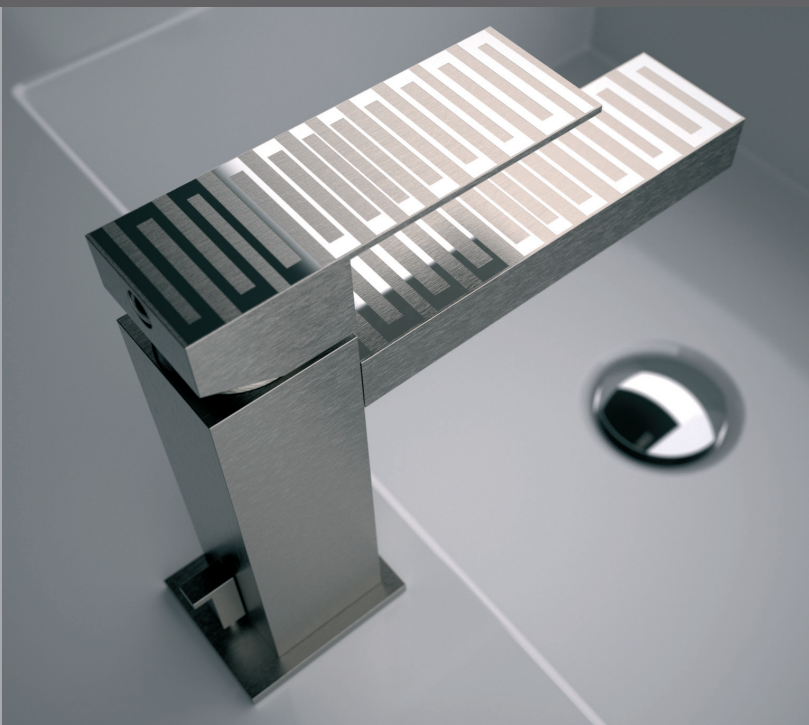

Daniel Rubinetteri S.p.A.

Via L. da Vinci, 53
20062 Cassano d'Adda (MI) Italy

Tel. +39 0363 62 651
Fax +39 0363 62 664

E-Mail: info@daniel.it
www.daniel.it

skyline