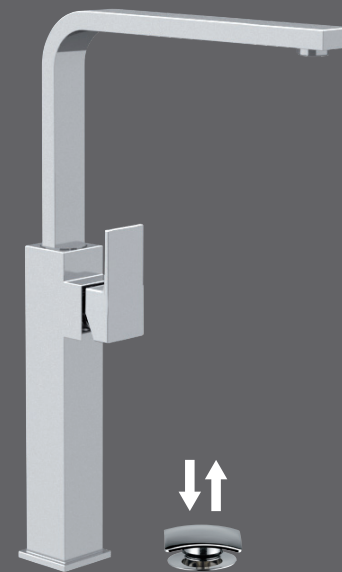

Il parallelismo tra la leva e la bocca d'erogazione è la caratteristica predominante nel design di questo prodotto.

L'altezza del corpo unita alla lunghezza della bocca, favoriscono una perfetta rotazione del pezzo, anche grazie ad un ricercato elemento tecnico posto al suo interno.

*The parallelism between the lever and the spout is the predominant feature in the design of this product. The height of the body combined with the length of the mouth, contributes to a perfect rotation of the piece, also thanks to a requested (refined) technical element placed inside it (in its internal).*

## SK605R

Miscelatore monocomando per lavabo, con canna corta a "U" girevole, con scarico click-clack, con troppo pieno.  
*Single-lever one-hole sink mixer, with short "U" movable spout, with click clack system and overflow.*

## SK605RL

Miscelatore monocomando alto per lavabo, con canna corta a "U" girevole, con scarico click-clack, con troppo pieno.  
*High single-lever one-hole sink mixer, with short "U" movable spout, with click clack system and overflow.*