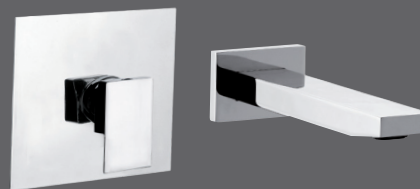

SK622
Miscelatore lavabo da incasso.
Concealed Washbasin mixer.