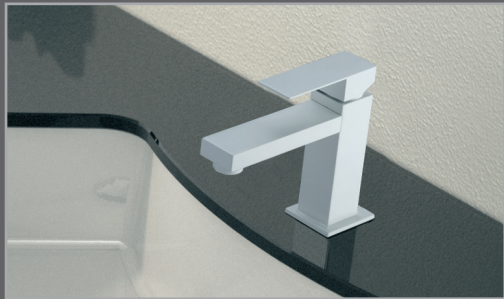

DANIEL
RUBINETTERIE