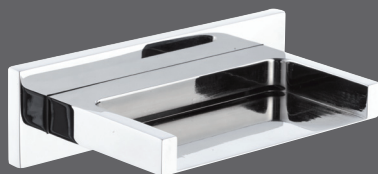

CA4704
Bocca incasso a cascata.
Built-in spout with waterfall jet.