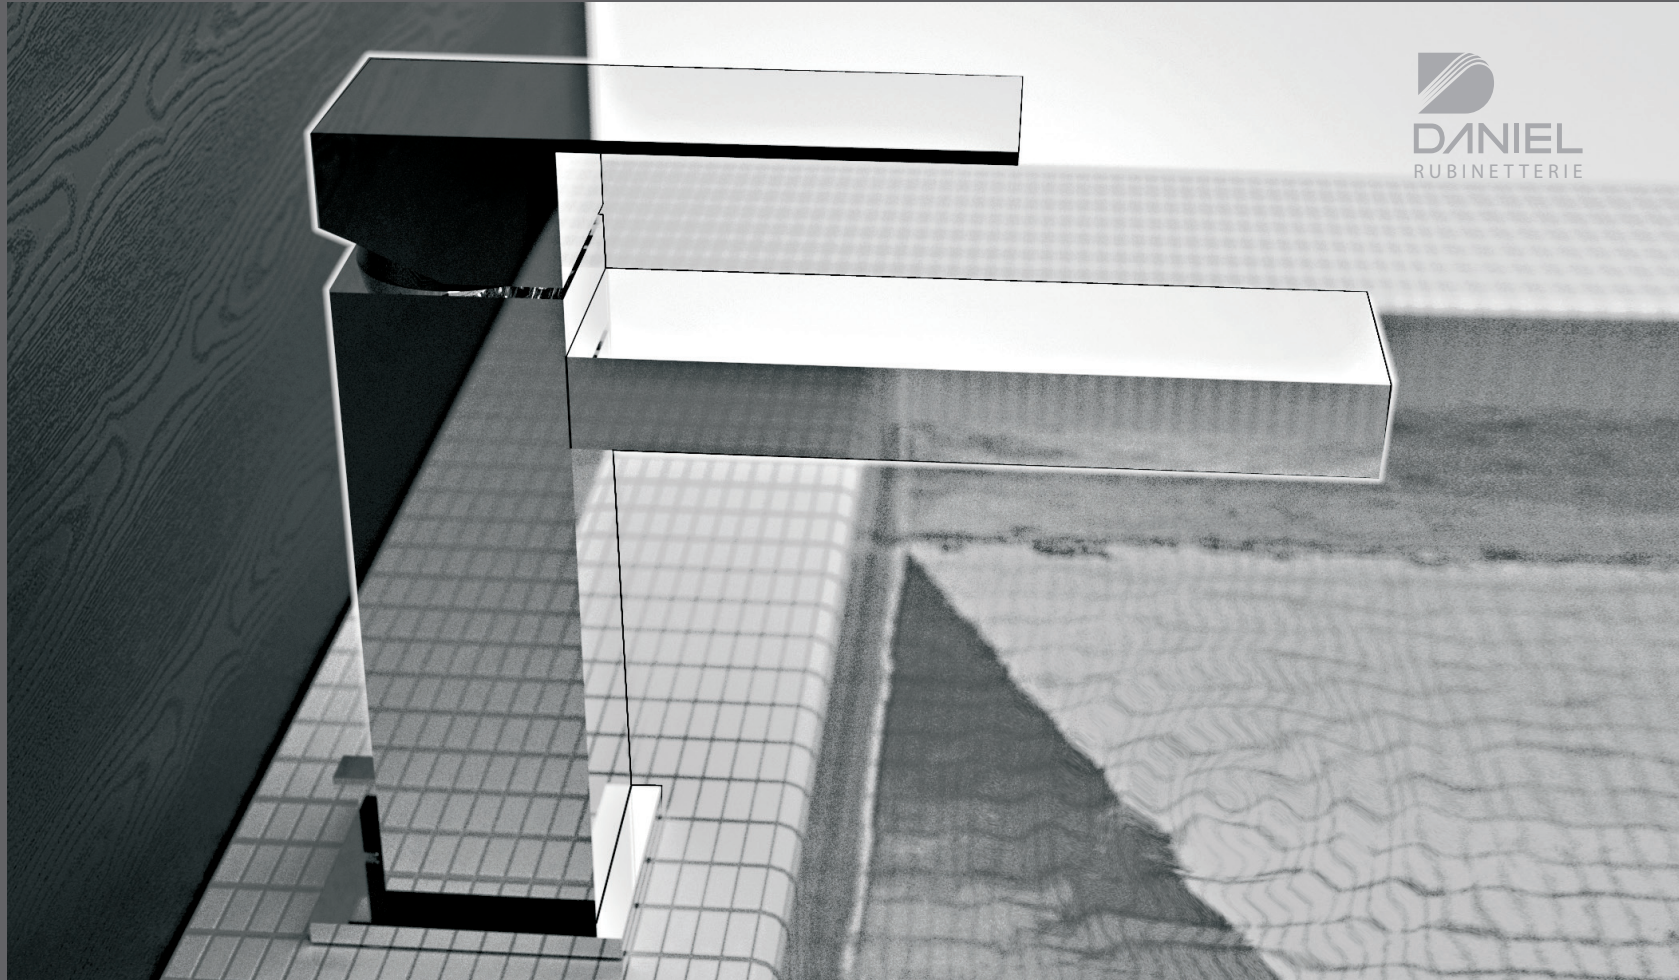

DANIEL
RUBINETTERIE