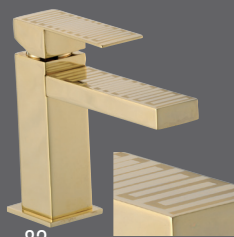

82
Oro lucido decoro
oro spazzolato
*Shiny gold brushed
gold decoration*