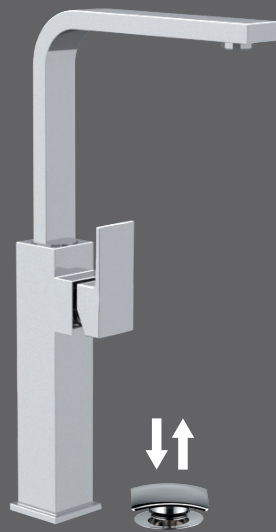

SK605RL

Miscelatore monocomando alto per lavabo, con canna corta a "U" girevole, con scarico click-clack, con troppo pieno.
High single-lever one-hole sink mixer, with short "U" movable spout, with click clack system and overflow.