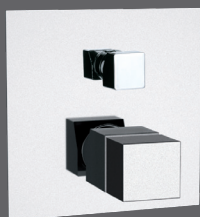

### SKT602

Miscelatore termostatico da incasso per doccia.

*Thermostatic built-in mixer for shower.*

### SKT612D2

Miscelatore termostatico per doccia con deviatore a 2 posizioni (2 uscite ed 1 entrata) su piastra unica.

*Thermostatic shower mixer, with 2 positions diverter (2 outlets and 1 inlet) on single flange.*