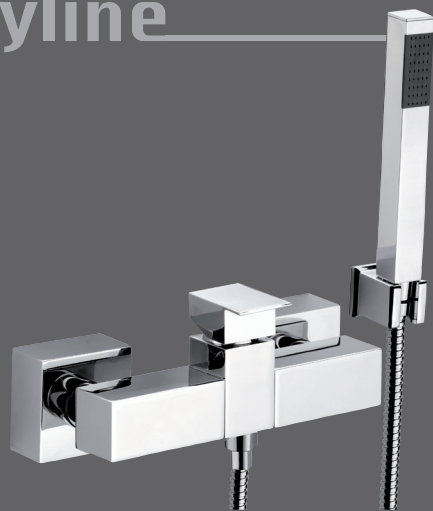

Skyline

SK611A
Monocomando doccia esterno con kit doccia in ottone cromato.
Exposed shower mixer with shower kit in chrome plated brass.

SK611
Miscelatore doccia esterno senza kit doccia.
Exposed shower mixer without shower kit.