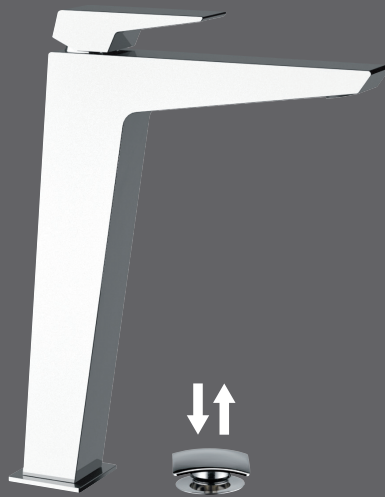

SP607

Monocomando lavabo alto, con scarico click-clack.
High basin mixer, with click-clack waste.

SP607B

Monocomando lavabo alto, senza scarico.
High basin mixer, without pop-up waste.