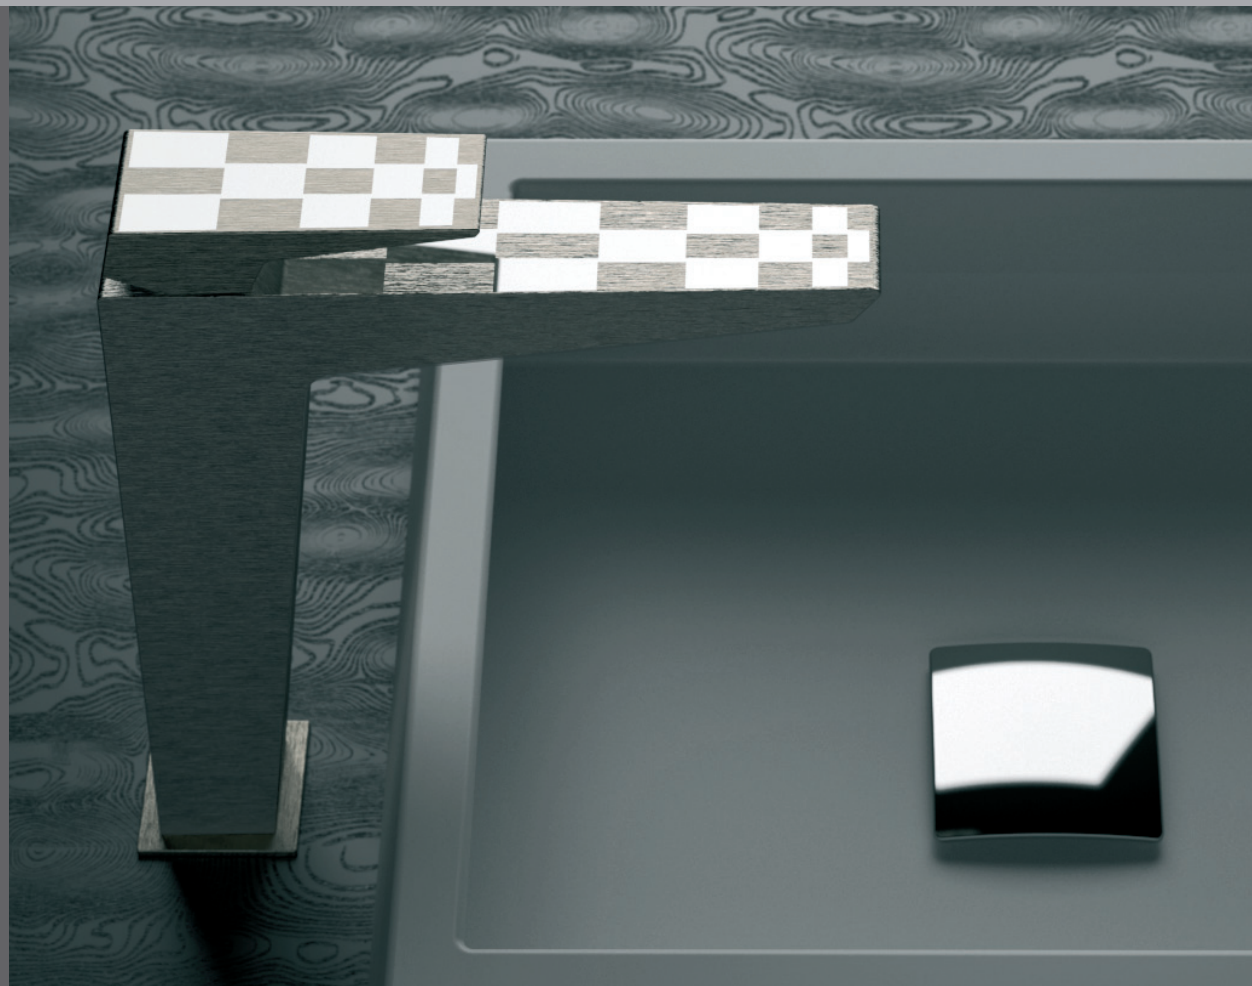

Il processo di decorazione è artigianale e realizzato internamente ai nostri stabilimenti a Milano su brevetto italiano ed europeo di Daniel Rubinetterie.

Ogni pezzo è unico, in quanto totalmente frutto della manualità umana, e per questo ancora più prezioso.

The modern and aerodynamic lines of Speed serie are exalted by the choice of the decorative theme that, through delicate and captivating designs, differences between brushed and shiny finishings, tone on tone or in different shades in contrast and through light games and refined reflexes, shows graphic themes with a delicate and captivating design.

For this taps line named SPEED with such a dynamic design, we thought about two different decorative themes that we called RACING, in association with the grid for the speed races, and ELEGANCE, decorative optical type theme with a great visual impact that perfectly fits the series giving it a refined impact.

The decoration process is craft and realized internally in our production facilities in Milan using a particular technique patented by Daniel Rubinetterie.

Each piece is unique, as a total result of human manuality, and therefore even more valuable.