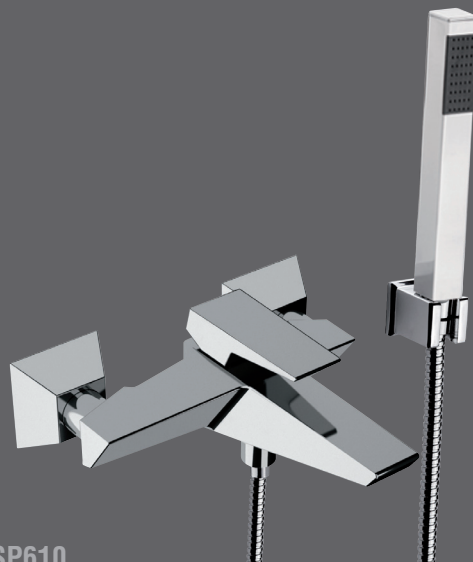

Speed è un prodotto dal design dinamico grazie alle sue sagome che lo slanciano in avanti donando una sensazione di movimento e velocità.

Speed è anche tecnicamente avanzato grazie all'utilizzo della cartuccia diametro 25, degli aeratori a scomparsa, del tettuccio proteggi snodo del bidet, nostro brevetto e di un particolare deviatore utilizzato sul gruppo vasca che ha permesso di eliminare il pomolo, azionando la deviazione dell'acqua semplicemente tirando il flessibile.

Monocomando lavabo alto, con scarico click-clack.  
*High basin mixer, with click-clack waste.*

**SP607B**

Monocomando lavabo alto, senza scarico.  
*High basin mixer, without pop-up waste.*

**SP604**

Monocomando bidet con scarico.  
*Single-lever bidet mixer with pop-up waste.*

**SP631A**  
Monocomando doccia esterno con kit doccia in ottone cromato.  
*Exposed shower mixer with shower kit in chrome plated brass.*

**SP631**  
Miscelatore doccia esterno senza kit doccia.  
*Exposed shower mixer without shower kit.*

**SP610**  
Miscelatore vasca esterno con flessibile cm 150 e doccia in ottone.  
*Exposed bath mixer with flexible cm 150 and brass shower.*

**SP600**  
Miscelatore vasca esterno con flessibile cm 120 e doccia in ottone.  
*Exposed bath mixer with flexible cm 120 and brass shower.*