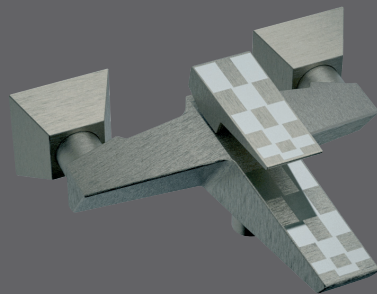

SP610YR84

Miscelatore vasca esterno con decoro RACING, con flessibile cm 150 e doccia in ottone.

RACING decorated exposed bath mixer with flexible cm 150 and brass shower.

SP600YR84

Miscelatore vasca esterno con decoro RACING, con flessibile cm 120 e doccia in ottone.

RACING decorated exposed bath mixer with flexible cm 120 and brass shower.

SP600HYR84

Miscelatore vasca esterno con decoro RACING, senza kit doccia.

RACING decorated exposed bath mixer without shower kit.

SP612YR84

Miscelatore vasca doccia incasso con deviatore e con decoro RACING.

RACING decorated built-in bath/shower mixer with diverter.

SP602YR84

Miscelatore doccia incasso con decoro RACING.

RACING decorated built-in shower mixer.