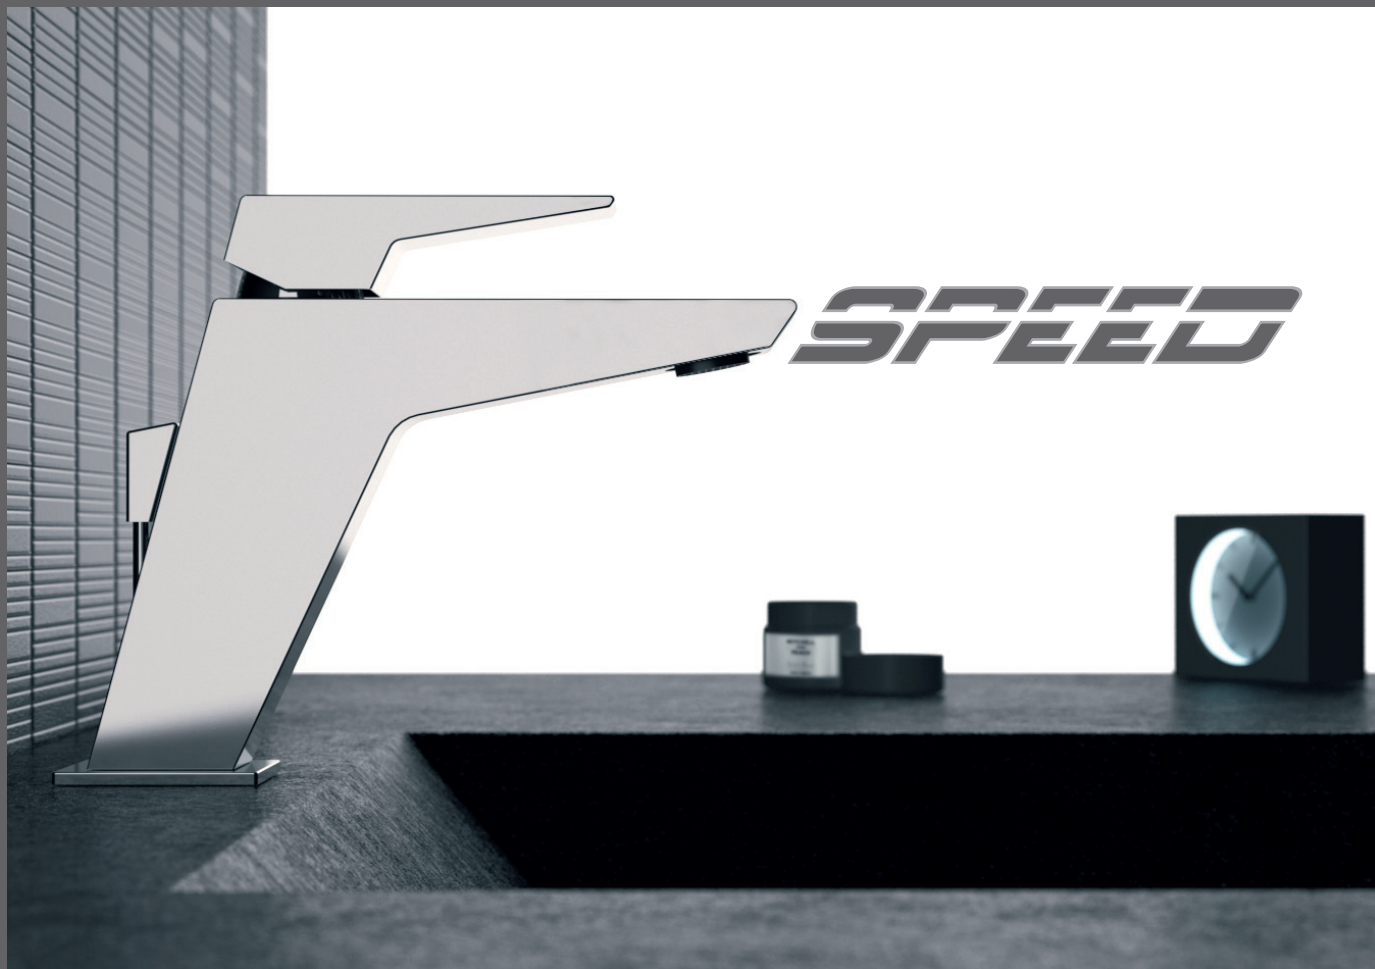

Tutte queste peculiarità rendono la serie Speed un gioiello inconfondibile nel panorama odierno e futuro.

Design di Cristian Mapelli, designer del Gruppo di Ricerca e Sviluppo Daniel Rubinetterie. La serie, progettata e prodotta totalmente nei nostri stabilimenti nella provincia di Milano, risulta un altro piccolo gioiello di design e tecnologia del Made in Italy.

The lines of Speed serie are inspired by the modern shapes of the aeronautics world. Aerodynamic and lightness are the characteristics that distinguish all the parts of this collection.

Speed is a product of dynamic design thanks to its shapes jostling forward and giving a movement and speed effect.

Speed is also technically advanced thanks to the use of the diameter 25 cartridge, the hidden aerators, the bidet joint protecting shelter, patented by us, and a particular diverter used on bathtub mixers, that has allowed us to remove the knob, thus activating the water deviation by simply pulling the flexible hose.

All these features make the series Speed an unmistakable jewel in the nowadays and future scenery.

Design By Cristian Mapelli, designer of Daniel's Research and Development Group. This line, entirely designed and produced in our facilities in Milano, is another little jewel of design and technology "Made in Italy"