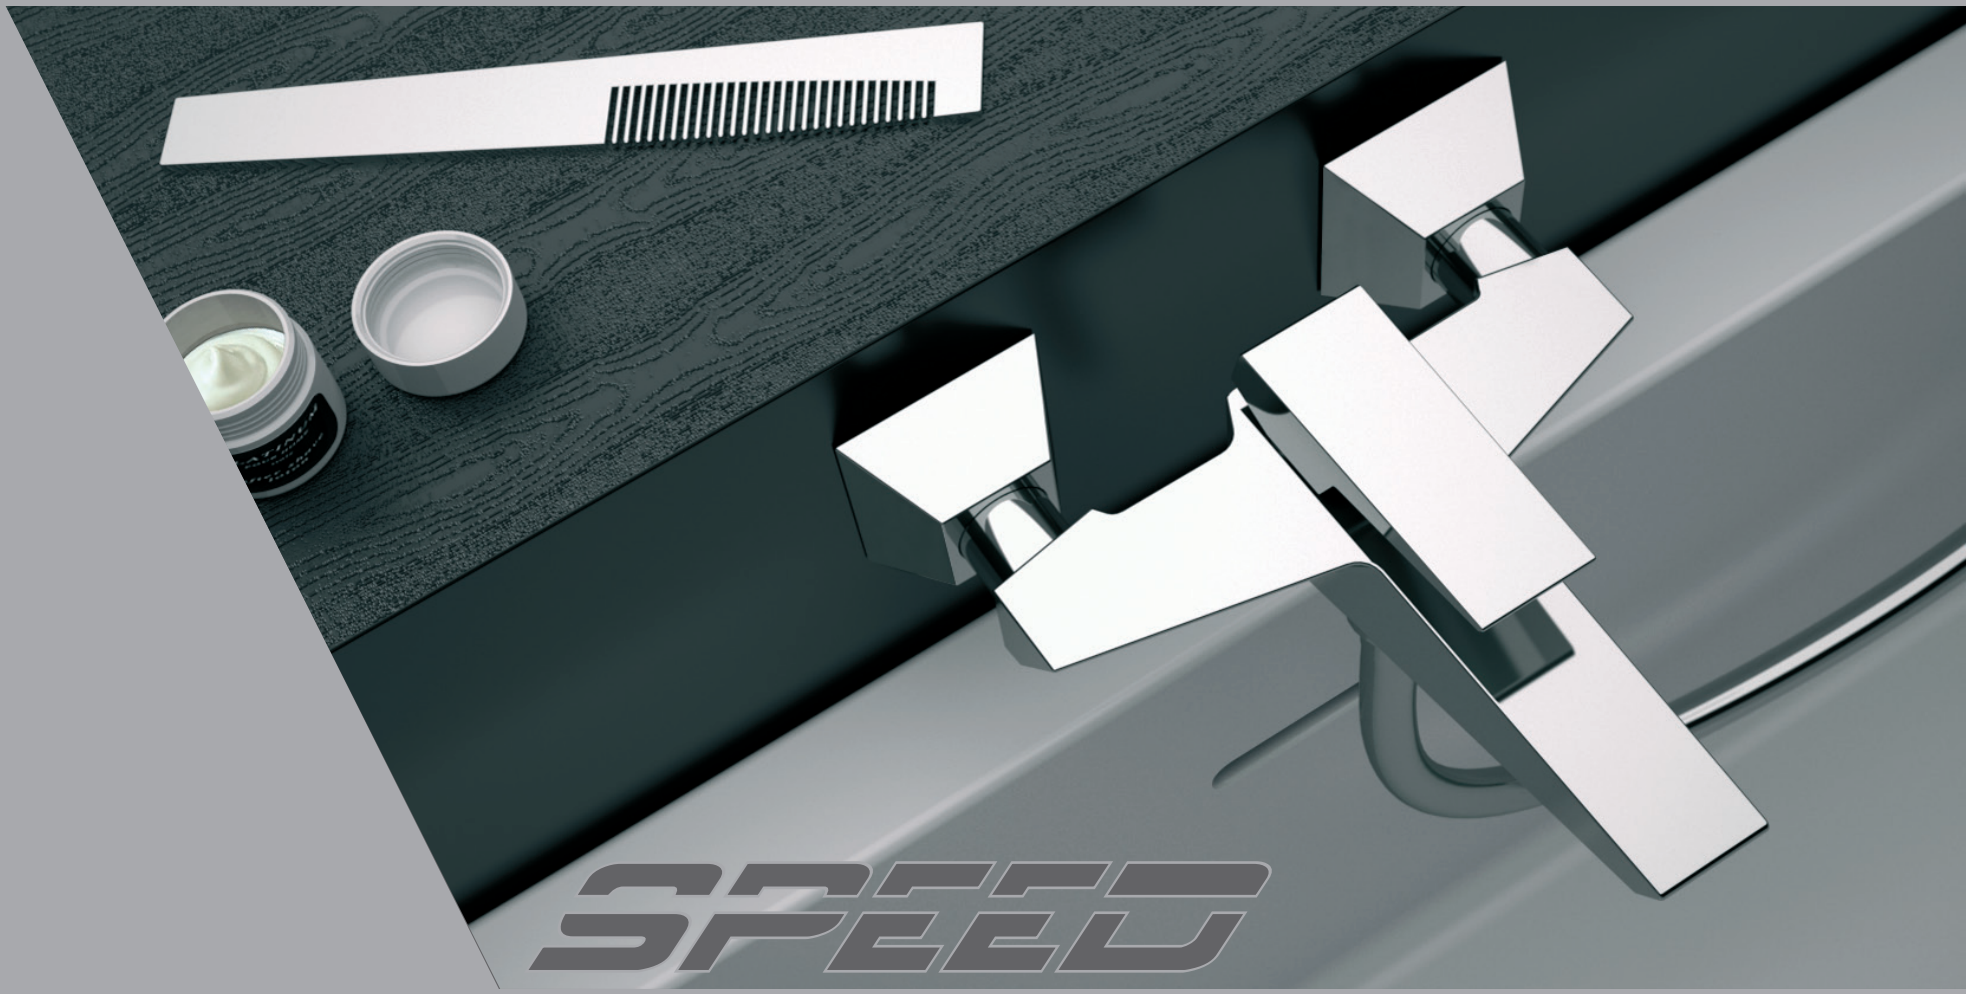

SP612
Miscelatore vasca doccia incasso con deviatore.
Built-in bath/shower mixer with diverter.

SP602
Miscelatore doccia incasso.
Built-in shower mixer.