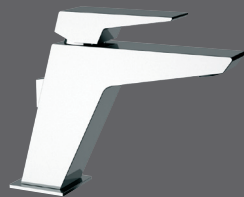

Finiture - Finishings

cromo
chrome