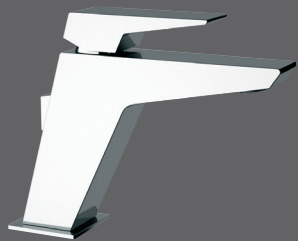

SP605

Monocomando lavabo con scarico.
Single-lever basin mixer with pop-up waste .

SP606

Monocomando lavabo, senza scarico.
Single-lever basin mixer without pop-up waste.