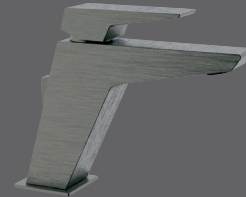

canna di fucile
gun barrel

Designer Cristian Mapelli

SPEED
SPEED