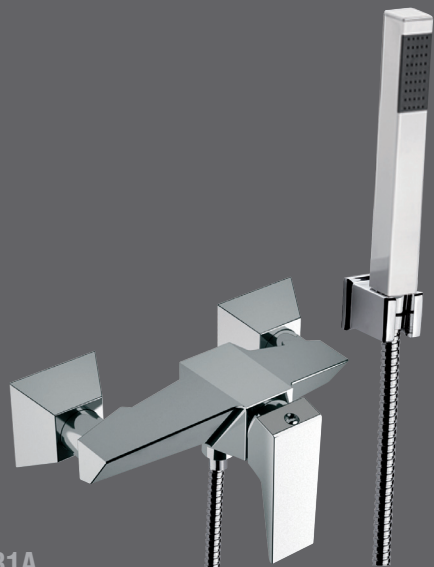

Speed è un prodotto dal design dinamico grazie alle sue sagome che lo slanciano in avanti donando una sensazione di movimento e velocità.

Speed è anche tecnicamente avanzato grazie all'utilizzo della cartuccia diametro 25, degli aeratori a scomparsa, del tettuccio proteggi snodo del bidet, nostro brevetto e di un particolare deviatore utilizzato sul gruppo vasca che ha permesso di eliminare il pomolo, azionando la deviazione dell'acqua semplicemente tirando il flessibile.

Monocomando lavabo alto, con scarico click-clack.  
*High basin mixer, with click-clack waste.*

**SP607B**

Monocomando lavabo alto, senza scarico.  
*High basin mixer, without pop-up waste.*

**SP604**

Monocomando bidet con scarico.  
*Single-lever bidet mixer with pop-up waste.*

**SP631A**  
Monocomando doccia esterno con kit doccia in ottone cromato.  
*Exposed shower mixer with shower kit in chrome plated brass.*

**SP631**  
Miscelatore doccia esterno senza kit doccia.  
*Exposed shower mixer without shower kit.*

**SP610**  
Miscelatore vasca esterno con flessibile cm 150 e doccia in ottone.  
*Exposed bath mixer with flexible cm 150 and brass shower.*

**SP600**  
Miscelatore vasca esterno con flessibile cm 120 e doccia in ottone.  
*Exposed bath mixer with flexible cm 120 and brass shower.*