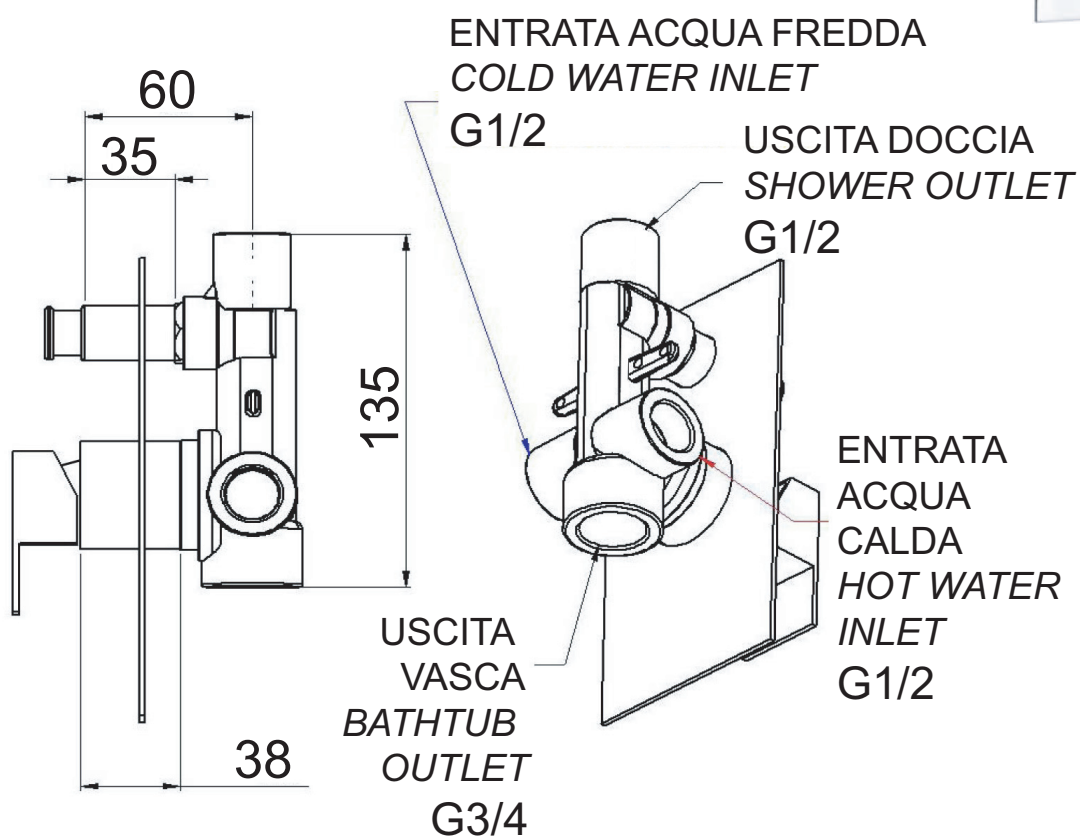

ART. COD.

SK612

175x85

MATERIALI / MATERIALS

OTTONE CROMATO / CHROME PLATED BRASS

CROMATURA / CHROME PLATING

UNI EN 248