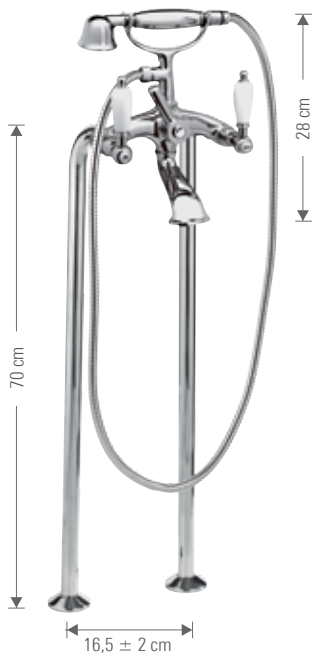

**RT6200**  
 Monoforo bidet con scarico.  
 Altezza bocca: 9 cm - Interasse: 11,5 cm  
*One hole bidet mixer with pop-up waste.  
 Height spout: 9 cm - Interaxis: 11,5 cm.*

**RT6400**  
 Monoforo bidet canna antica con scarico.  
 Altezza: 14,5 cm - Interasse: 15,5 cm  
*One hole bidet mixer with "Antique" spout and pop-up waste.  
 Height: 14,5 cm - Interaxis: 15,5 cm.*

**RT6302**  
 Batteria bidet con scarico.  
 Altezza: 8,5 cm - Interasse: 10 cm  
*Three holes bidet set with pop-up waste.  
 Height: 8,5 cm - Interaxis: 10 cm.*

**RT6030**  
 Combinazione bidet con scarico.  
*Bidet supply fitting with pop-up waste.*

**RT6004**  
 Batteria bidet con canna antica e scarico.  
 Altezza: 18 cm - Interasse: 11,5 cm  
*Bidet set with "Antique" spout and pop-up waste.  
 Height: 18 cm - Interaxis: 11,5 cm.*

MISCELATORI VASCA E DOCCIA - SHOWER AND BATH MIXERS

**RT4102**  
Gruppo vasca esterno con kit doccia, doccia e flessibile 120 cm.  
*Bathtub mixer with shower kit and flexible 120 cm*

**RT4102UK**  
Gruppo vasca esterno su colonnette alte con flessibile cm 120 e doccia normale.  
*Bathtub mixer on high studs with flexible cm 120 and normal shower.*