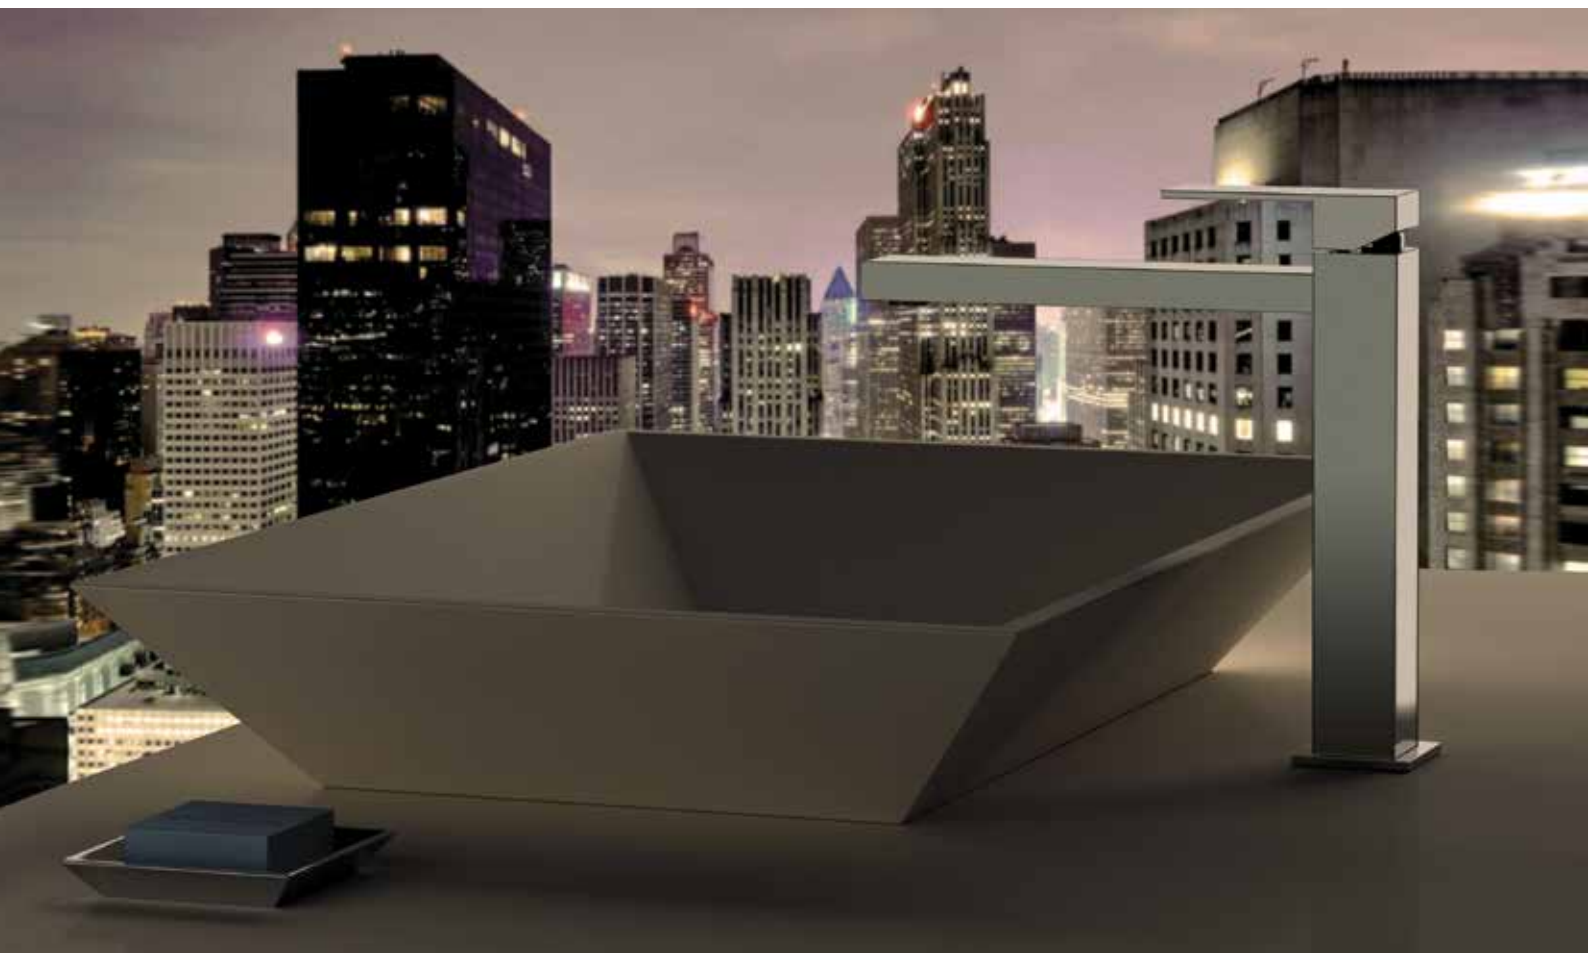

CARATTERISTICHE TECNICHE:

La serie è dotata di cartuccia a dischi ceramici Ø 25 mm, tranne gli incassi che utilizzano la cartuccia a dischi ceramici Ø 35 mm.
Cartucce prodotte da S.T.S.R. – Studio Tecnico Sviluppo e Ricerche,
www.stsr.it

TECHNICAL CHARACTERISTICS:

The series is equipped with ceramic cartridge Ø25 mm, except built-in items that use ceramic cartridge Ø35 mm.
Cartridges are produced by S.T.S.R. - Research Development Technical Office, www.stsr.it

LAVABI E BIDET - WASHBASIN AND BIDET MIXERS

Monocomando lavabo
Altezza: 13,8 cm - Interasse: 15,5 cm
Single-lever basin mixer.
Height: 13,8 cm - Interaxis: 15,5 cm.

SK605

Con scarico.
With pop-up waste.

SK606

Senza scarico.
Without waste.

Monocomando lavabo alto.
Altezza: 23 cm - Interasse: 18,4 cm
High single-lever basin mixer.
Height: 23 cm - Interaxis: 18,4 cm.

SK607

Con scarico click-clack.
With click-clack waste.

SK607B

Senza scarico.
Without waste.