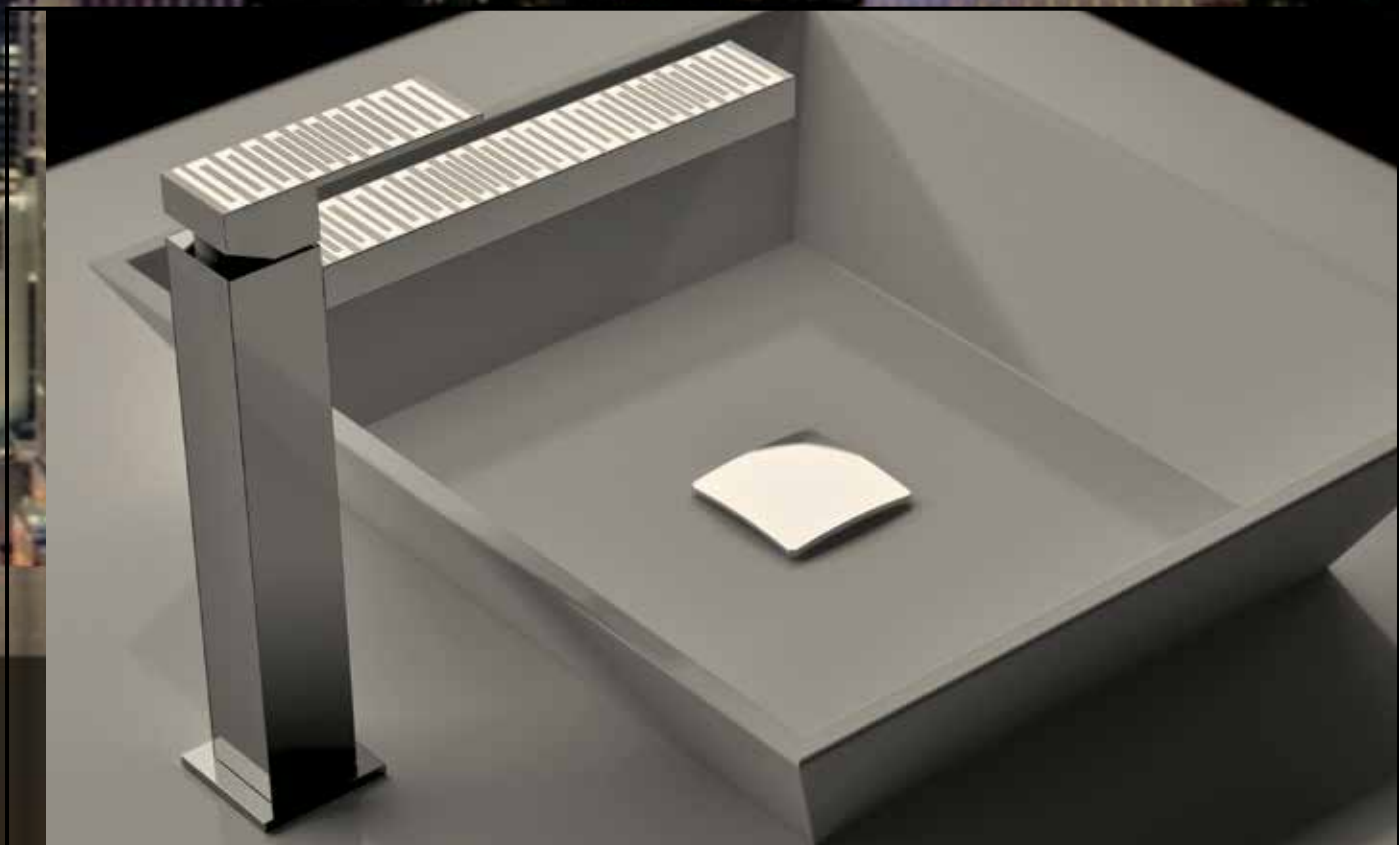

FINISHINGS

FIN 2		FIN 2		FIN 2		FIN 2	
CP cromo spazzolato brushed chrome	NP nichel spazzolato brushed nickel	NPO nichel spazzolato opaco matt brushed nickel	63 vecchio ottone old brass	OIL oil bronze oil bronze	64 vecchio rame old copper	14 bianco opaco matt white	15 nero opaco matt black
FIN 4		FIN 4		FIN 4		FIN 4	
DO oro lucido shiny gold	DP oro spazzolato brushed gold	RL rame lucido shiny copper	FZ cromo nero spazzolato lucido shiny brushed black chrome	CF cromo nero lucido shiny black chrome	GO grafite graphite		
FIN 5		FIN 5		FIN 5		FIN 5	
PG oro rosa lucido shiny pink gold	PP oro rosa spazzolato brushed pink gold	RPO rame anodizzato anodised copper					

Finiture consigliate per questa collezione.

Suggested finishes for this collection.

DECORI DISPONIBILI:
AVAILABLE DECORATIONS:

OPTICAL YP

DEKORA

DECO 1		DECO 2	
YP81 cromo lucido, decoro oro spazzolato. shiny chrome, brushed gold decoration.	YP84 nichel spazzolato, decoro cromo lucido. brushed nickel, shiny chrome decoration.	YP86 nichel spazzolato, decoro canna di fucile spazzolato. brushed nickel, brushed gun barrel decoration..	
	YP97 nichel spazzolato, decoro nichel lucido. brushed nickel, shiny nickel decoration.	DECO 4	
YP85 nichel spazzolato, decoro oro spazzolato. brushed nickel, brushed gold decoration.	YP95 canna di fucile spazzolato, decoro cromo. brushed gun barrel, chrome decoration.	YP98 ottone spazzolato decoro ottone lucido. brushed brass shiny brass decoration.	
DECO 5		DECO 5	
YP82 oro lucido, decoro oro spazzolato. shiny gold, brushed gold decoration.	YP83 oro lucido, decoro nichel spazzolato. shiny gold, brushed nickel decoration.	YP88 oro antico, decoro canna di fucile spazzolato. antique gold, brushed gun barrel decoration.	
YP96 oro spazzolato, decoro cromo. brushed gold, chrome decoration.	DECO 6		
YP14 Bianco Opaco Matt White	YP15 Nero Opaco Matt Black		

SENSE