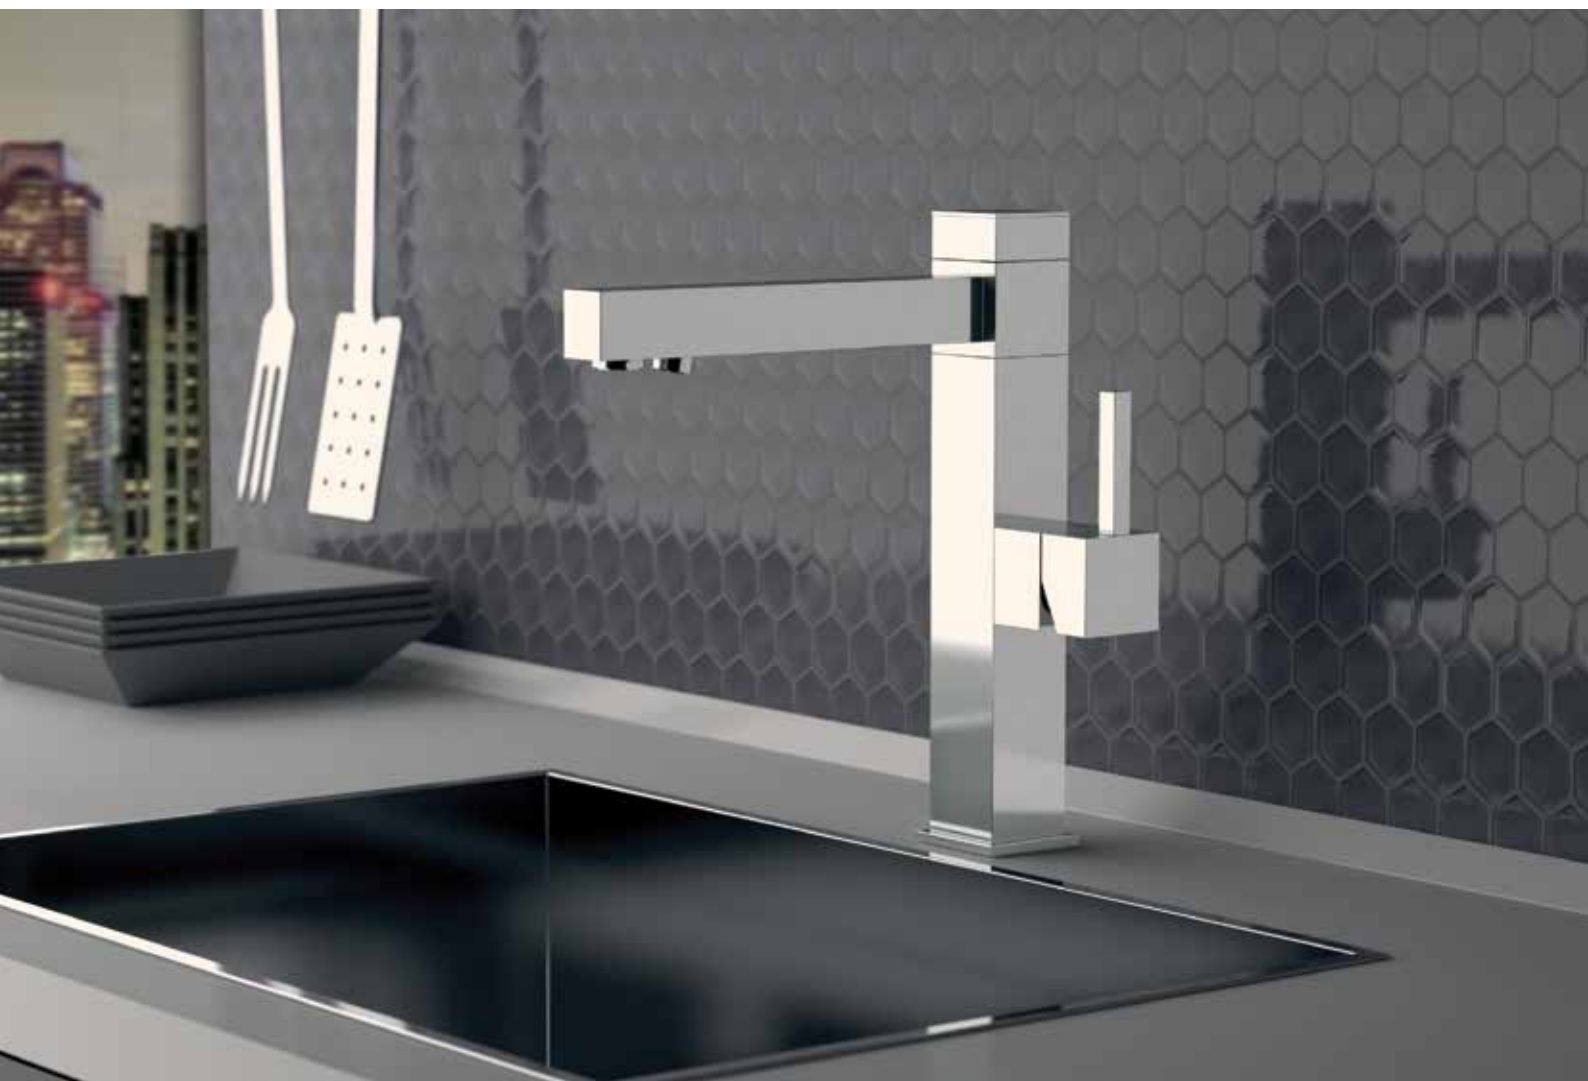

CUCINA - KITCHEN