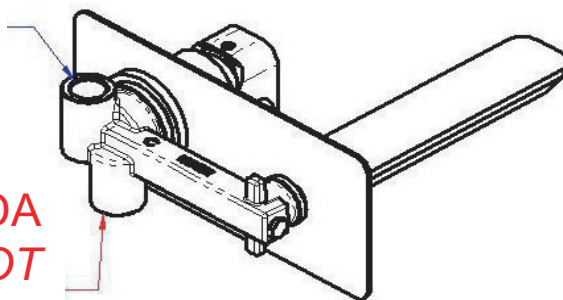

ART. COD.

TA632

30/64

220

153

69

100

FREDDA
COLD
G1/2

CALDA
HOT
G1/2

MATERIALI / MATERIALS

OTTONE CROMATO / CHROME PLATED BRASS

CROMATURA / CHROME PLATING

UNI EN 248