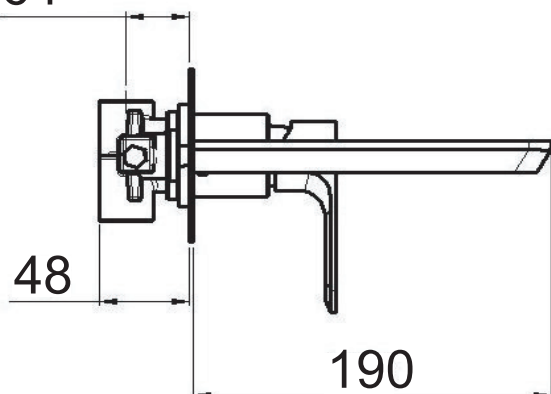

ART. COD.

TA632

30/64

220

153

69

100

FREDDA
COLD
G1/2

CALDA
HOT
G1/2

MATERIALI / MATERIALS

OTTONE CROMATO / CHROME PLATED BRASS

CROMATURA / CHROME PLATING

UNI EN 248