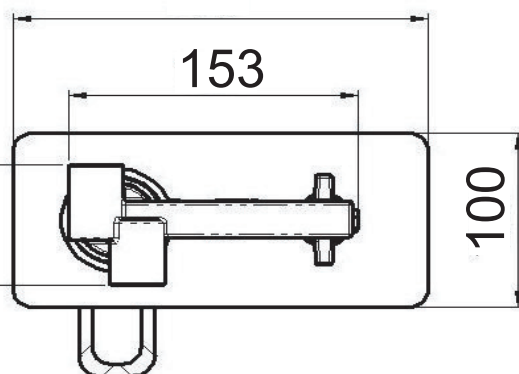

ART. COD.

TA632

30/64

220

153

69

100

FREDDA
COLD
G1/2

CALDA
HOT
G1/2

MATERIALI / MATERIALS

OTTONE CROMATO / CHROME PLATED BRASS

CROMATURA / CHROME PLATING

UNI EN 248