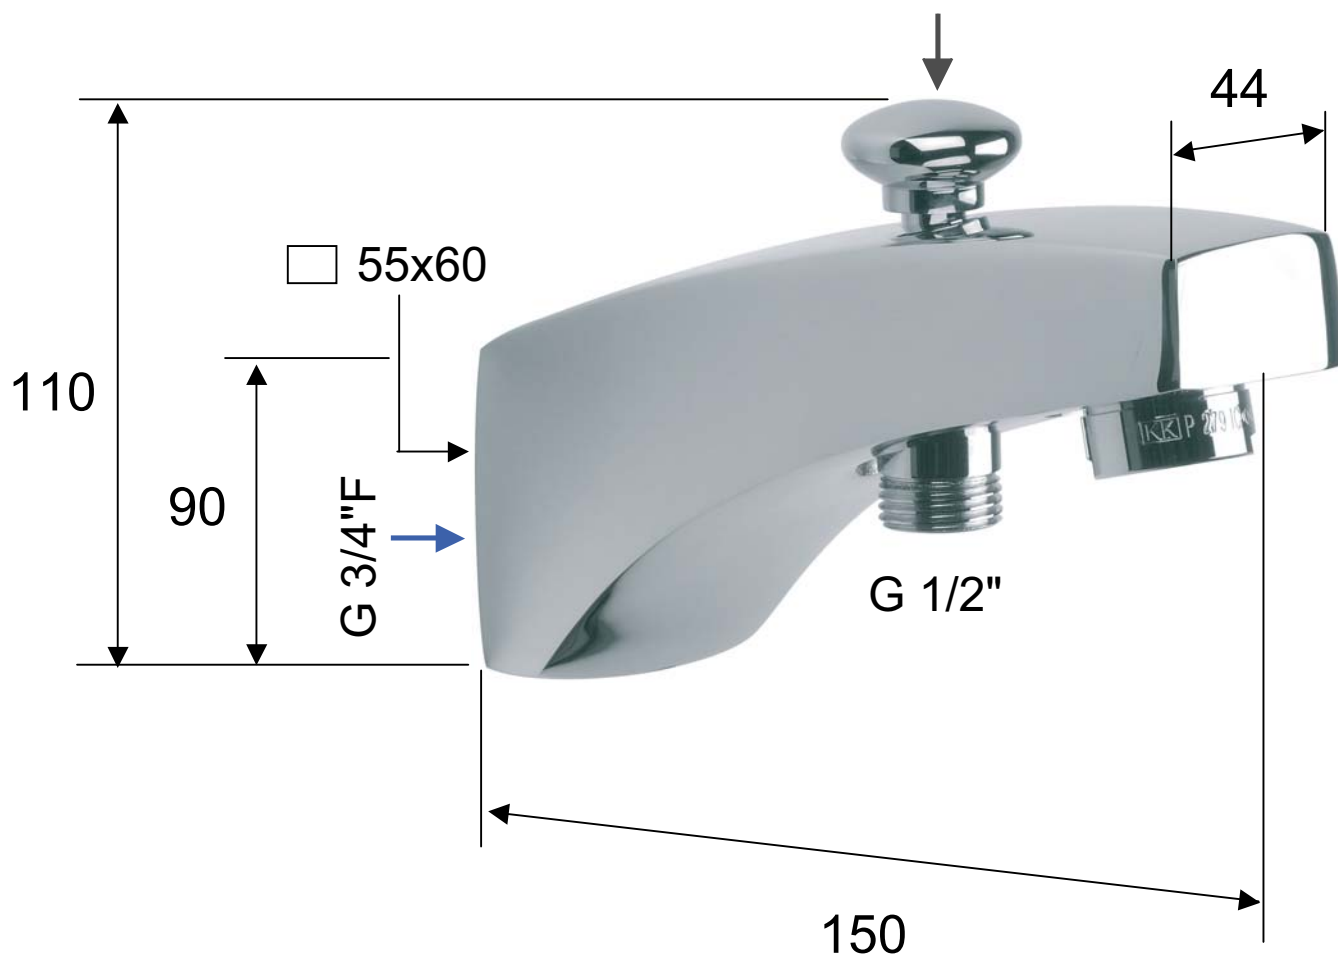

DEVIATORE
DIVERTER

MATERIALI / MATERIALS

OTTONE CROMATO / CHROME PLATED BRASS

CROMATURA / CHROME PLATING

UNI EN 248