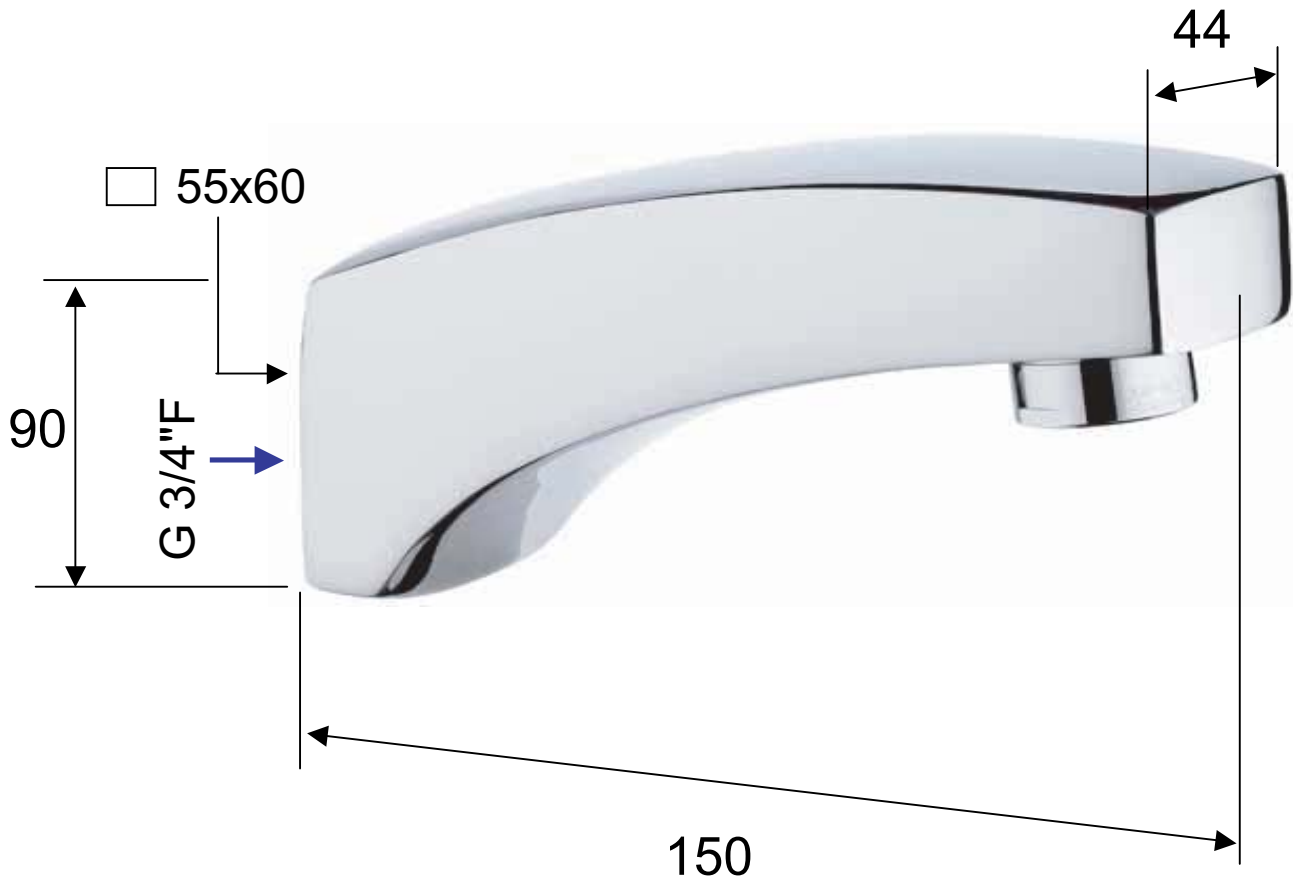

DANIEL

SCHEDA TECNICA TECHNICAL FEATURES

ART. COD. 4704

MATERIALI / MATERIALS

OTTONE CROMATO / CHROME PLATED BRASS

CROMATURA / CHROME PLATING

UNI EN 248

Via Leonardo da Vinci 53 20062 Cassano d'Adda (MI) Italy Tel. +39-0363 62651
info@daniel.it www.daniel.it