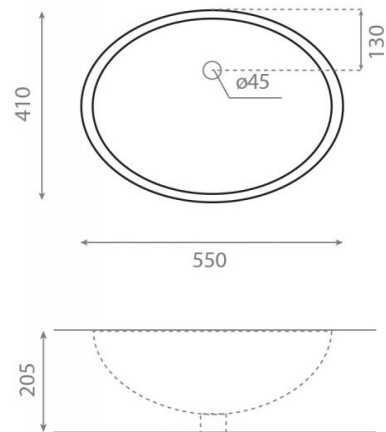

Ancona

Ref. 0053

550x410x205 mm

Características

No puede ir a pared.
Lavabo con rebosadero.
Peso neto 8kg, peso con caja 9kg.
Unidades por palet: 36.