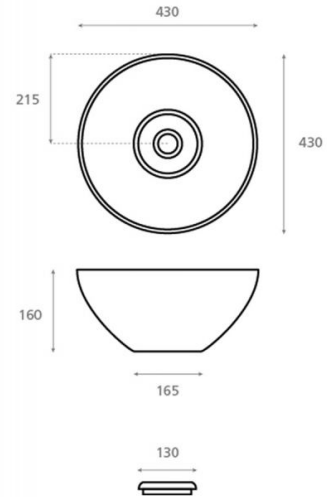

# New Cuenca CRU

**Ref. 4033B/CRU**

430x430x160

## Características

Lavabo de porcelana.  
Porcelana natural.  
Medidas: 430x430x160 mm  
Peso neto 7kg, peso con caja 8kg.  
Unidades por palet: 46.