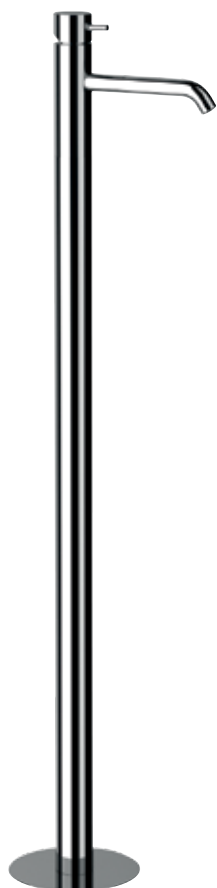

TK688

Miscelatore monocomando lavabo da pavimento con scarico click-clack e troppo pieno.
Altezza bocca: 92 cm - Interasse: 18 cm
*Single-lever mixer floor mounting with click-clack waste and overflow.
Height spout: 92 cm - Interaxis: 18 cm.*

TK655

Miscelatore monocomando lavabo due fori.
Altezza: 23,2 cm - Interasse: 17,2 cm
*Two holes single-lever washbasin mixer.
Height: 23,2 cm - Interaxis: 17,2 cm.*

TK632

Miscelatore monocomando a incasso per lavabo, con piastra orizzontale in ottone cromato. Lunghezza bocca: 17 cm.
*Single-lever built-it basin mixer, with horizontal wall flange in chrome plated brass.
Length spout: 17 cm.*

TK632P

Miscelatore monocomando a incasso per lavabo, in ottone cromato.
Lunghezza bocca: 16 cm max.
*Single-lever built-it basin mixer, in chrome plated brass.
Length spout: 16 cm max.*