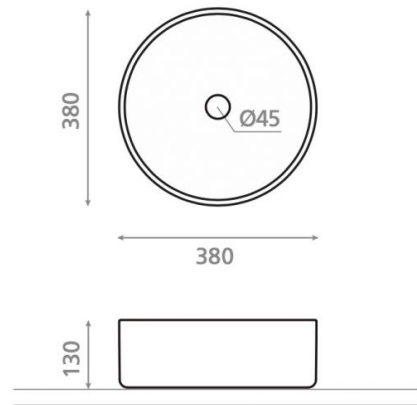

Dinan

Ref. 4150

380x130 mm.

Features

Lavabo de porcelana
Sobre encimera
Sin rebosadero
Matt black

Available colors: