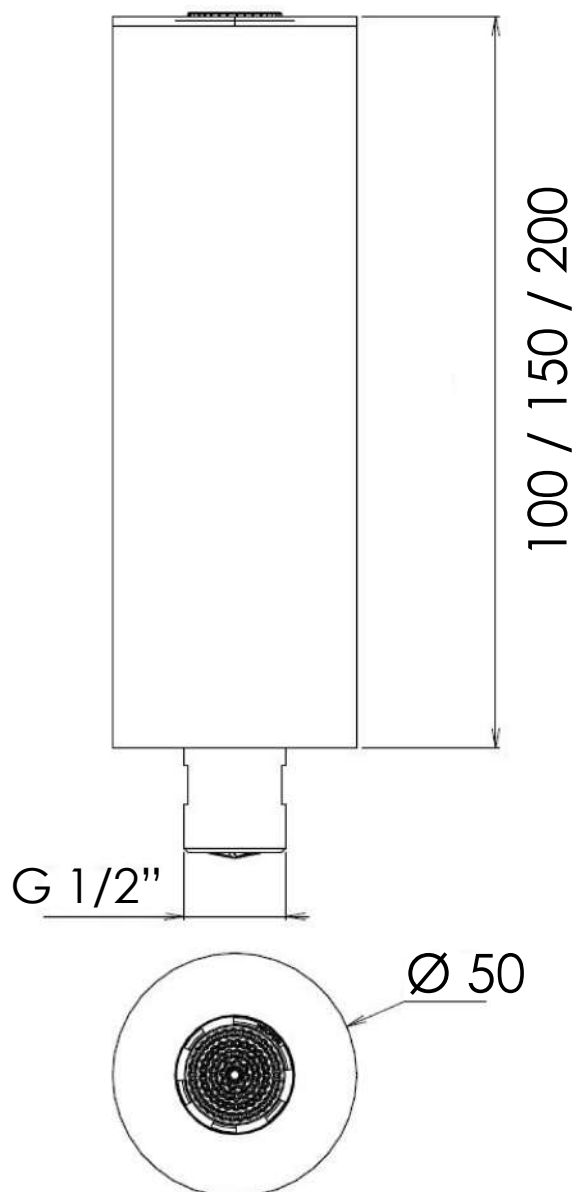

ART. COD.

**SSA578PE**

**MATERIALI / MATERIALS**

ACCIAIO INOX SPAZZOLATO / BRUSHED STAINLESS STEEL